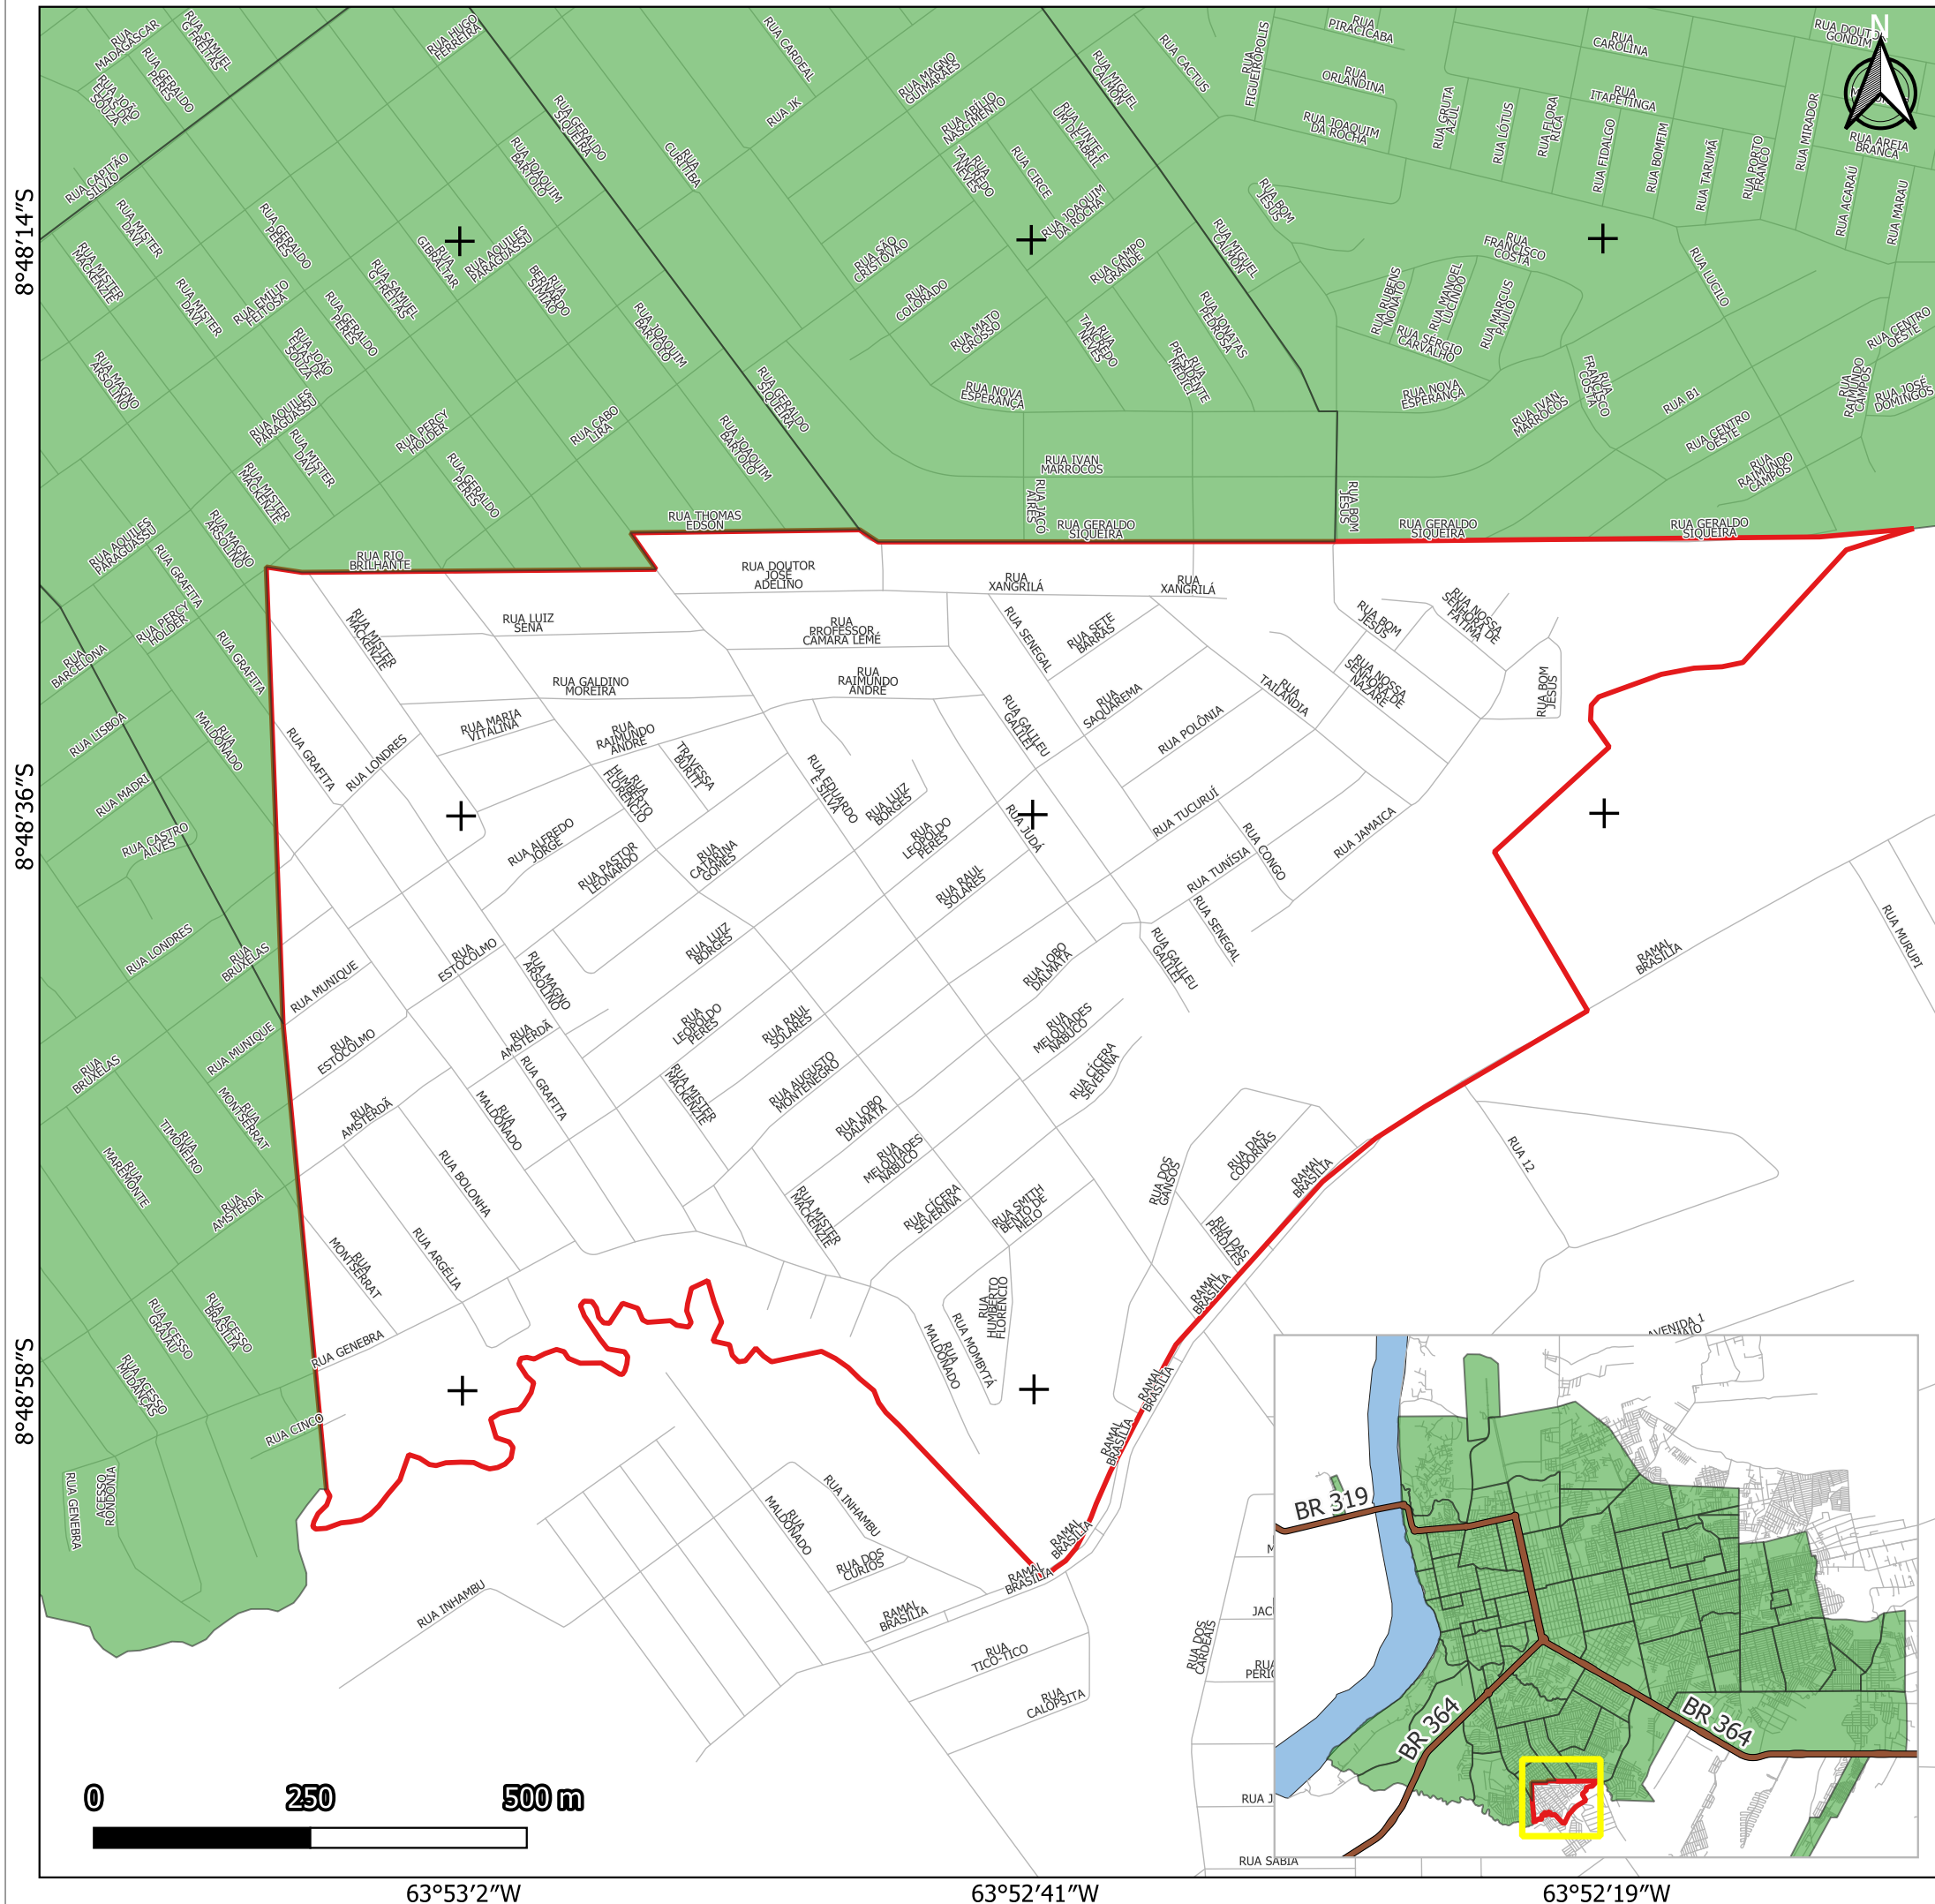

## LOCALIZAÇÃO

## LOCALIZAÇÃO DO BAIRRO CIDADE NOVA

## LEGENDA

- Rodovias Federais
- Logradouros
- Bairros
- Cidade Nova

## FONTE DOS DADOS

PMPV - Perímetro dos Bairros (1989); DNIT - Rodovias Federais (2015); CENSIPAM - Hidrografia (2017); PMPV - Logradouros (2023)

**ORGANIZAÇÃO** Âquila Blanche      **RESPONSÁVEL** Eng. Rafael Ronconi