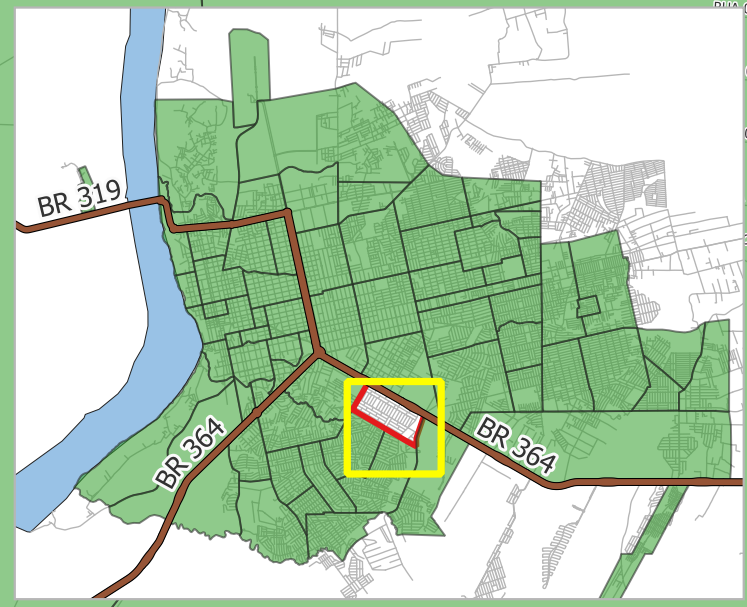

PREFEITURA DE PORTO VELHO

LOCALIZAÇÃO

LOCALIZAÇÃO DO BAIRRO ELDORADO

LEGENDA

- Rodovias Federais
- Logradouros
- Bairros
- Eldorado

FONTE DOS DADOS

PMPV - Perímetro dos Bairros (1989); DNIT - Rodovias Federais (2015); CENSIPAM - Hidrografia (2017); PMPV - Logradouros (2023)

ORGANIZAÇÃO	Áquila Blanche	RESPONSÁVEL	Eng. Rafael Ronconi
DATA	Março/2026	ESCALA	Indicada
PROJEÇÃO	UTM SIRGAS 2000 - ZONA 20 S		

Para mais informações acesso o site:
<https://sempog.portovelho.ro.gov.br/>