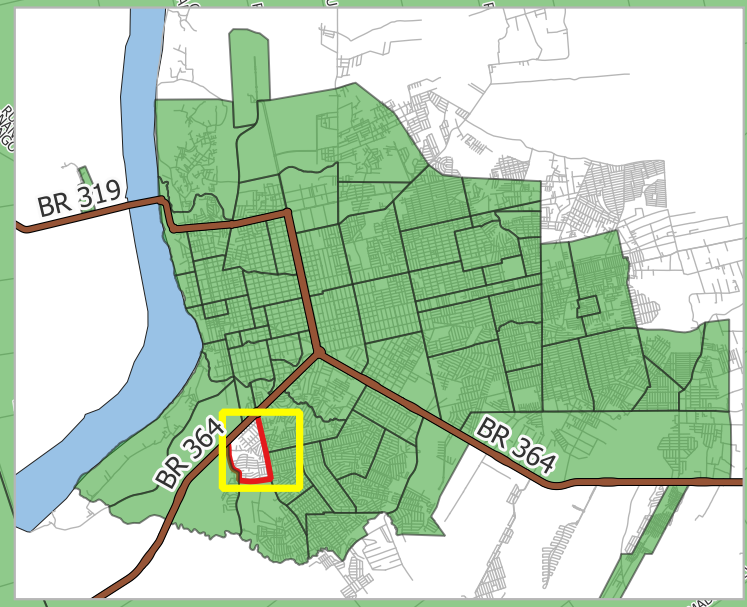

PREFEITURA DE PORTO VELHO

LOCALIZAÇÃO

LOCALIZAÇÃO DO BAIRRO ELETRONORTE

LEGENDA

- Rodovias Federais
- Logradouros
- Bairros
- Eletronorte

FONTE DOS DADOS

PMPV - Perímetro dos Bairros (1989); DNIT - Rodovias Federais (2015); CENSIPAM - Hidrografia (2017); PMPV - Logradouros (2023)

ORGANIZAÇÃO	Âquila Blanche	RESPONSÁVEL	Eng. Rafael Ronconi
DATA	Março/2026	ESCALA	Indicada
PROJEÇÃO	UTM SIRGAS 2000 - ZONA 20 S		

Para mais informações acesso o site:
<https://sempog.portovelho.ro.gov.br/>