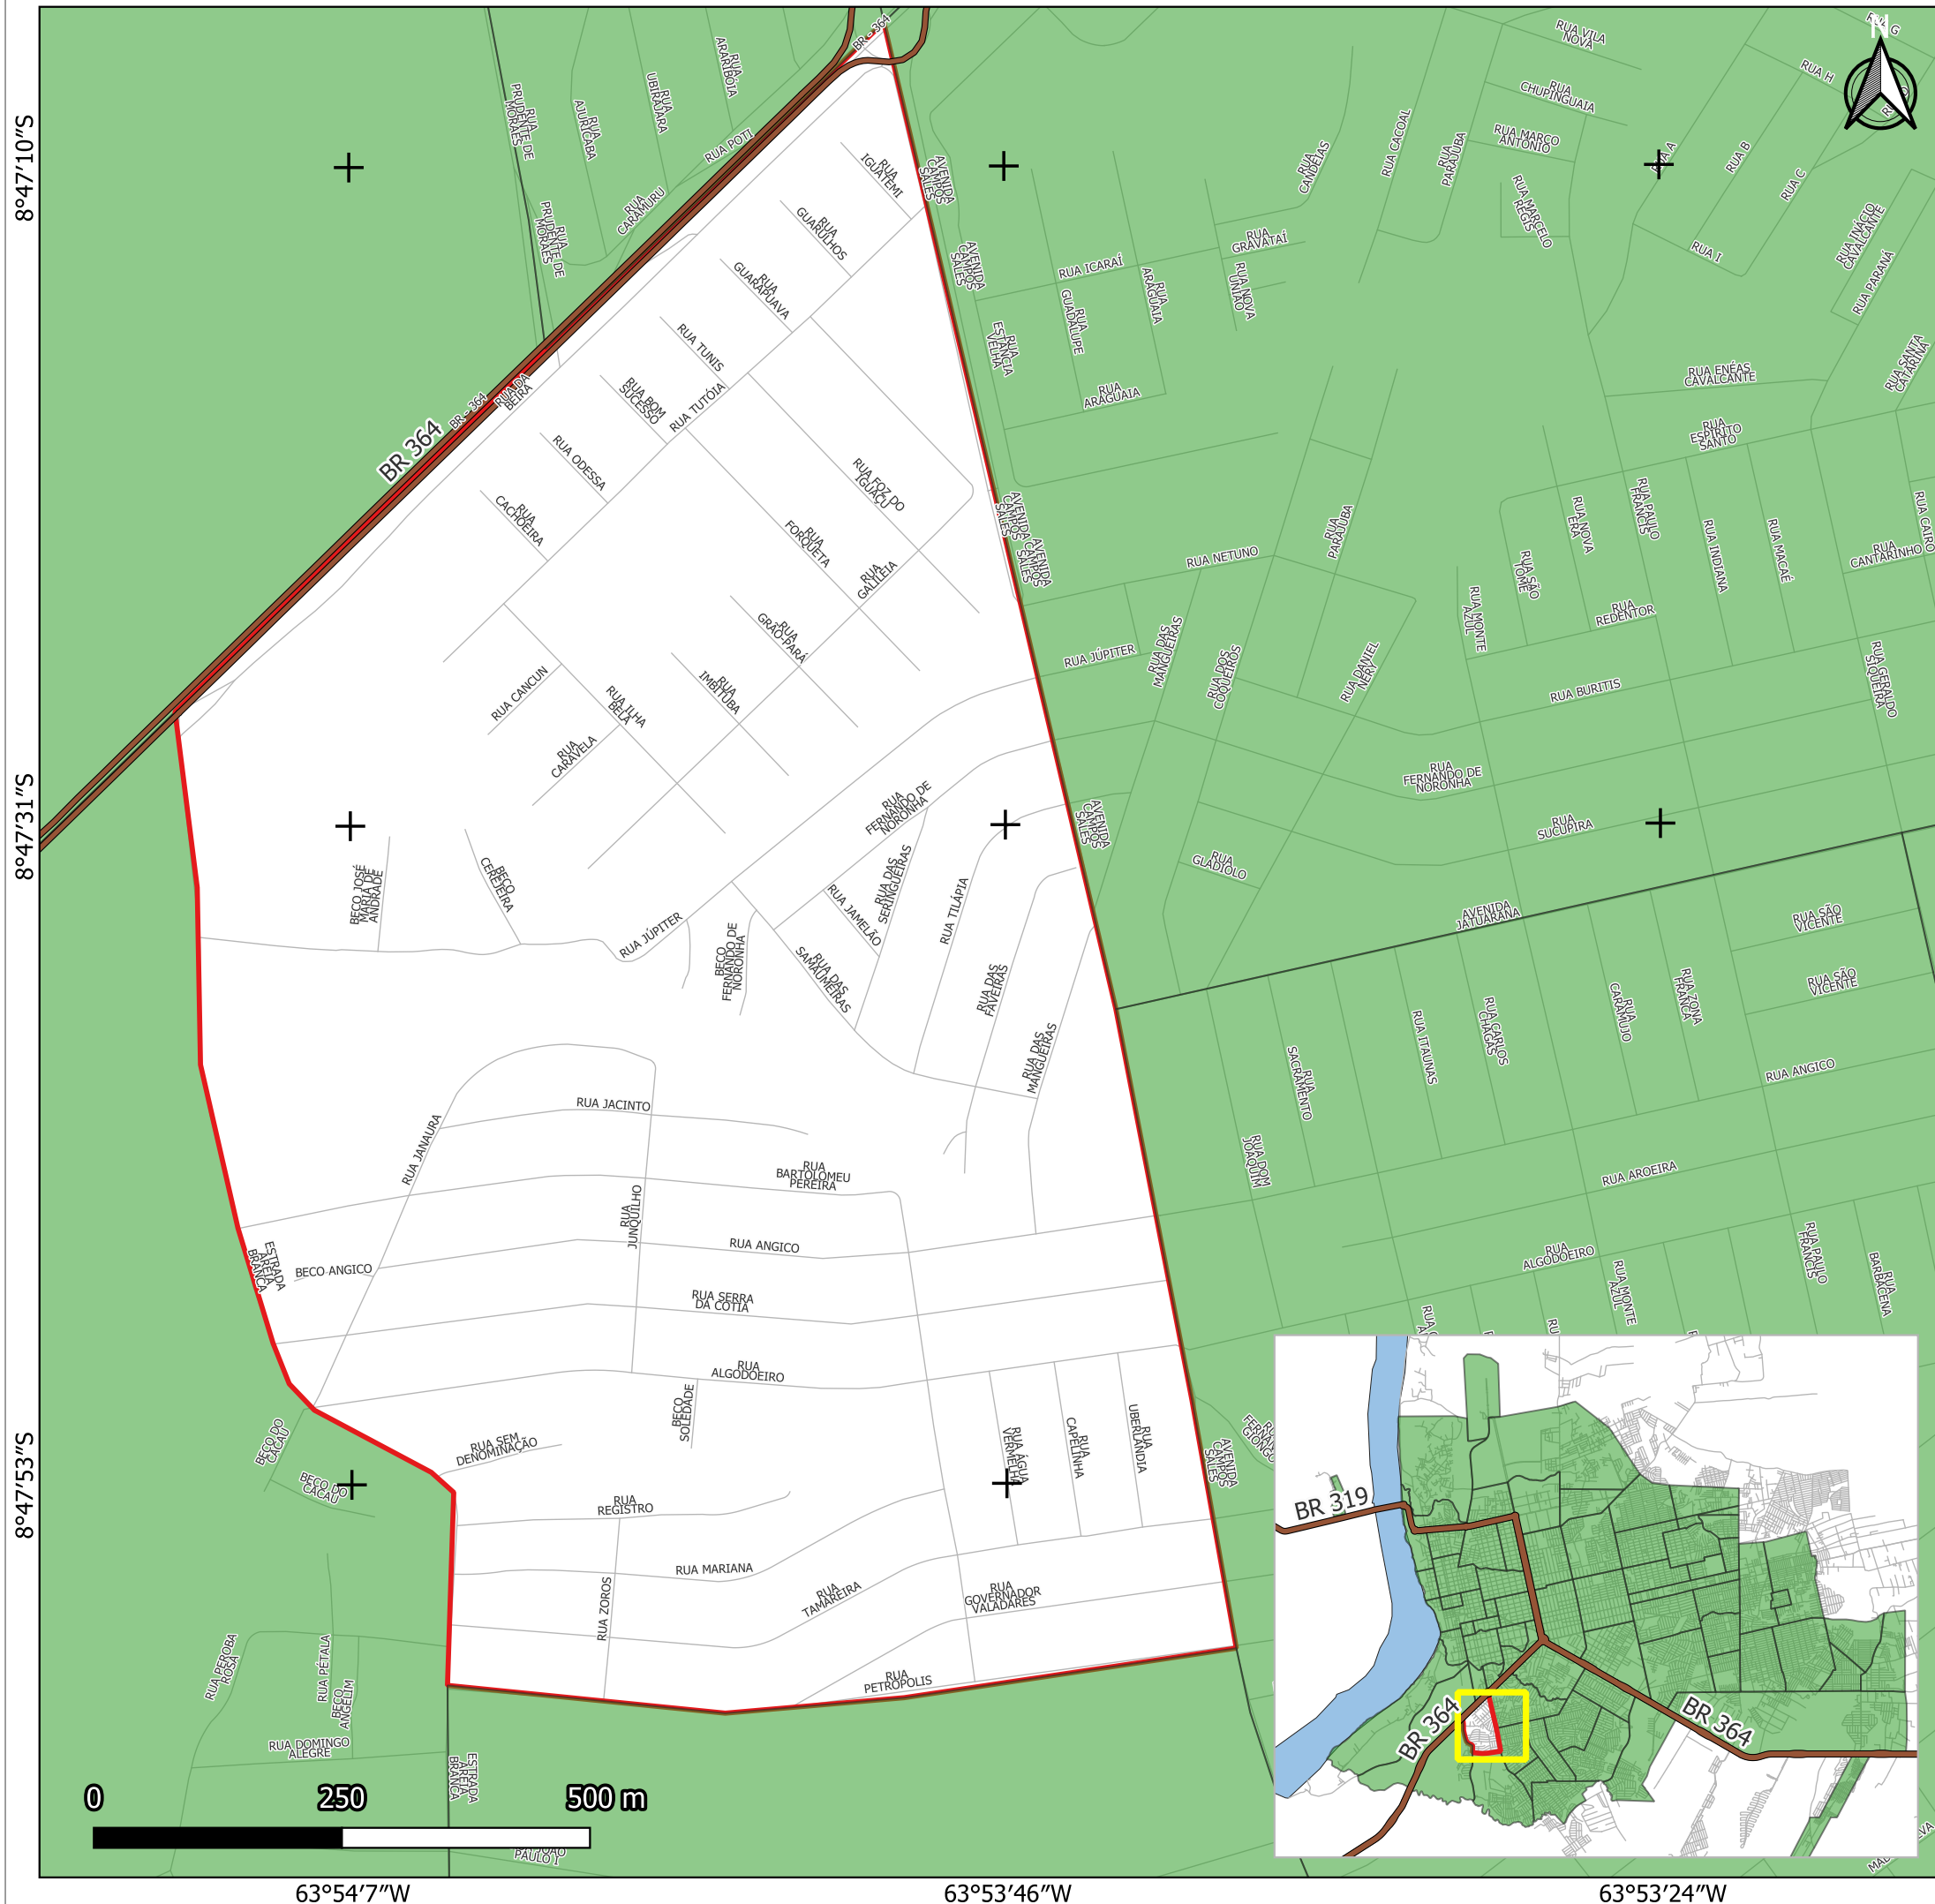

PREFEITURA DE PORTO VELHO

LOCALIZAÇÃO

LOCALIZAÇÃO DO BAIRRO ELETRONORTE

LEGENDA

- Rodovias Federais
- Logradouros
- Bairros
- Eletronorte

FONTE DOS DADOS

PMPV - Perímetro dos Bairros (1989); DNIT - Rodovias Federais (2015); CENSIPAM - Hidrografia (2017); PMPV - Logradouros (2023)

ORGANIZAÇÃO	Âquila Blanche	RESPONSÁVEL	Eng. Rafael Ronconi
DATA	Março/2026	ESCALA	Indicada
PROJEÇÃO	UTM SIRGAS 2000 - ZONA 20 S		

Para mais informações acesso o site:
<https://sempog.portovelho.ro.gov.br/>