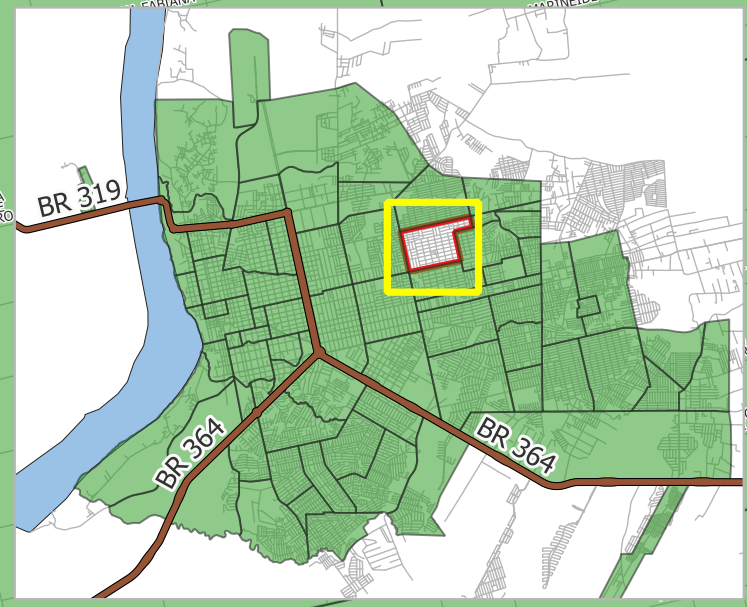

PREFEITURA DE PORTO VELHO

LOCALIZAÇÃO

LOCALIZAÇÃO DO BAIRRO IGARAPÉ

LEGENDA

- Rodovias Federais
- Logradouros
- Bairros
- Igarapé

FONTE DOS DADOS

PMPV - Perímetro dos Bairros (1989); DNIT - Rodovias Federais (2015); CENSIPAM - Hidrografia (2017); PMPV - Logradouros (2023)

ORGANIZAÇÃO	Âquila Blanche	RESPONSÁVEL	Eng. Rafael Ronconi
DATA	Março/2026	ESCALA	Indicada
PROJEÇÃO	UTM SIRGAS 2000 - ZONA 20 S		

Para mais informações acesso o site:
<https://sempog.portovelho.ro.gov.br/>