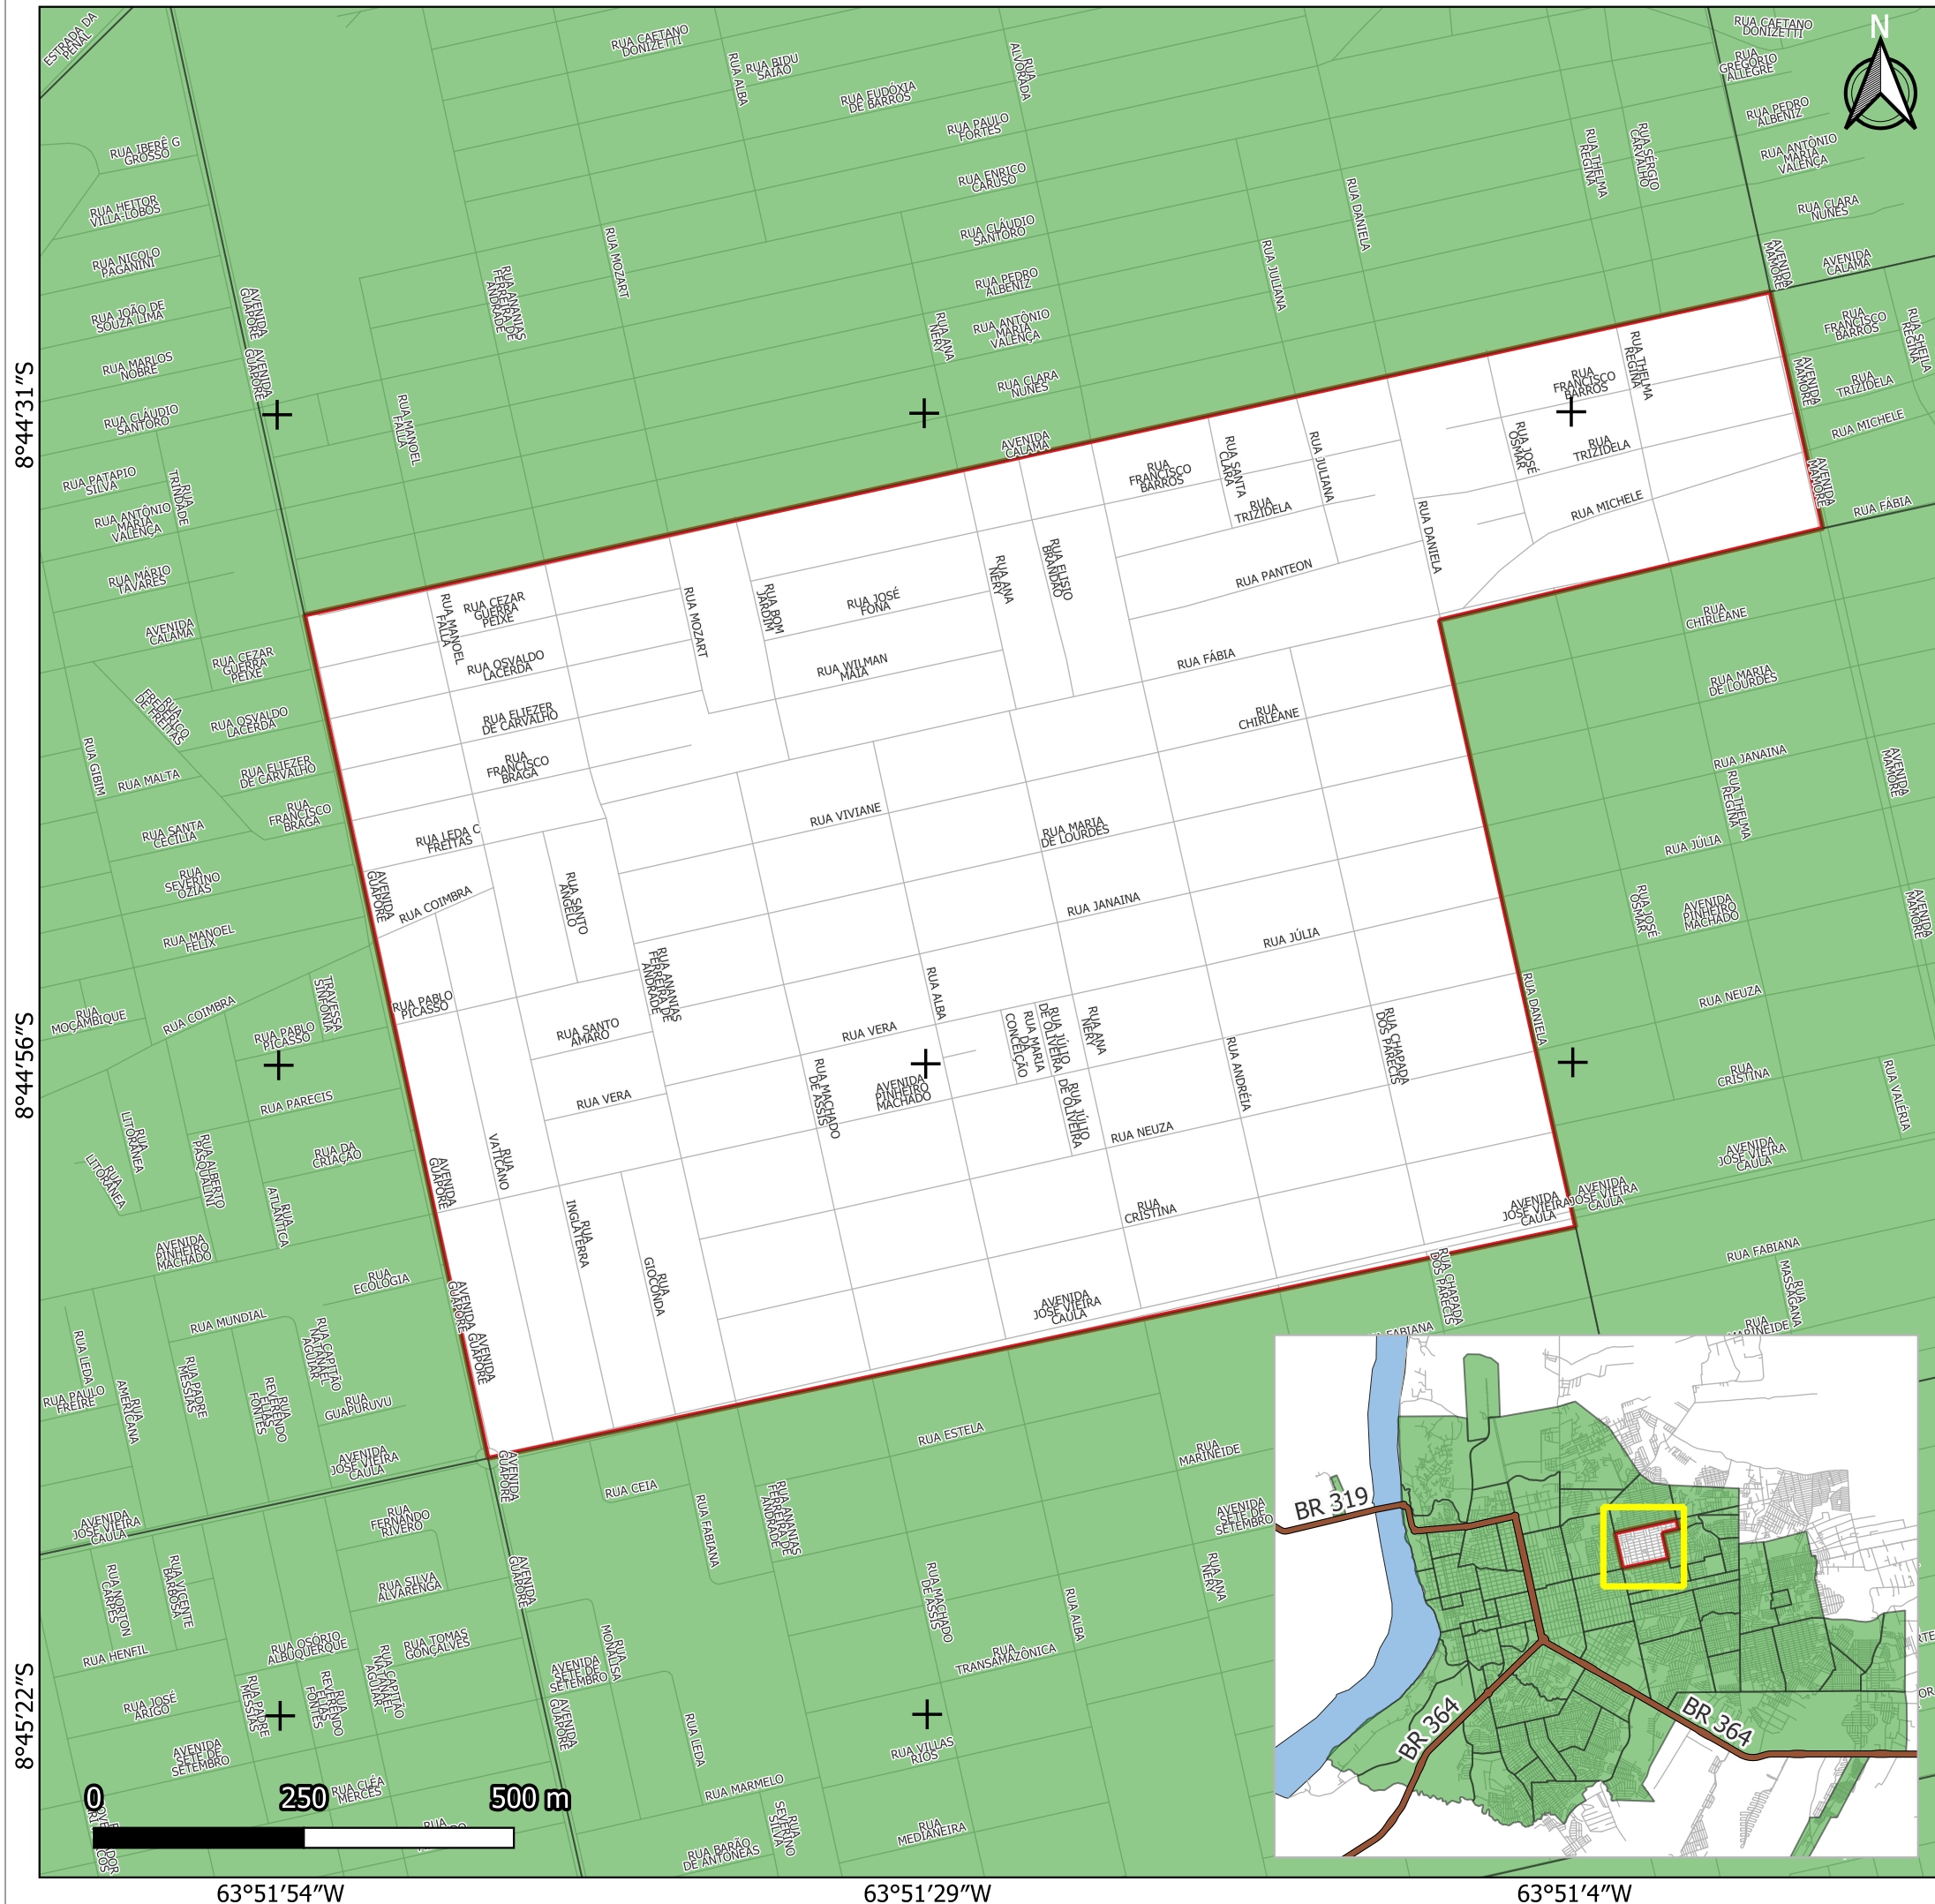

PREFEITURA DE PORTO VELHO

LOCALIZAÇÃO

LOCALIZAÇÃO DO BAIRRO IGARAPÉ

LEGENDA

- Rodovias Federais
- Logradouros
- Bairros
- Igarapé

FONTE DOS DADOS

PMPV - Perímetro dos Bairros (1989); DNIT - Rodovias Federais (2015); CENSIPAM - Hidrografia (2017); PMPV - Logradouros (2023)

ORGANIZAÇÃO	Âquila Blanche	RESPONSÁVEL	Eng. Rafael Ronconi
DATA	Março/2026	ESCALA	Indicada
PROJEÇÃO	UTM SIRGAS 2000 - ZONA 20 S		

Para mais informações acesso o site:
<https://sempog.portovelho.ro.gov.br/>