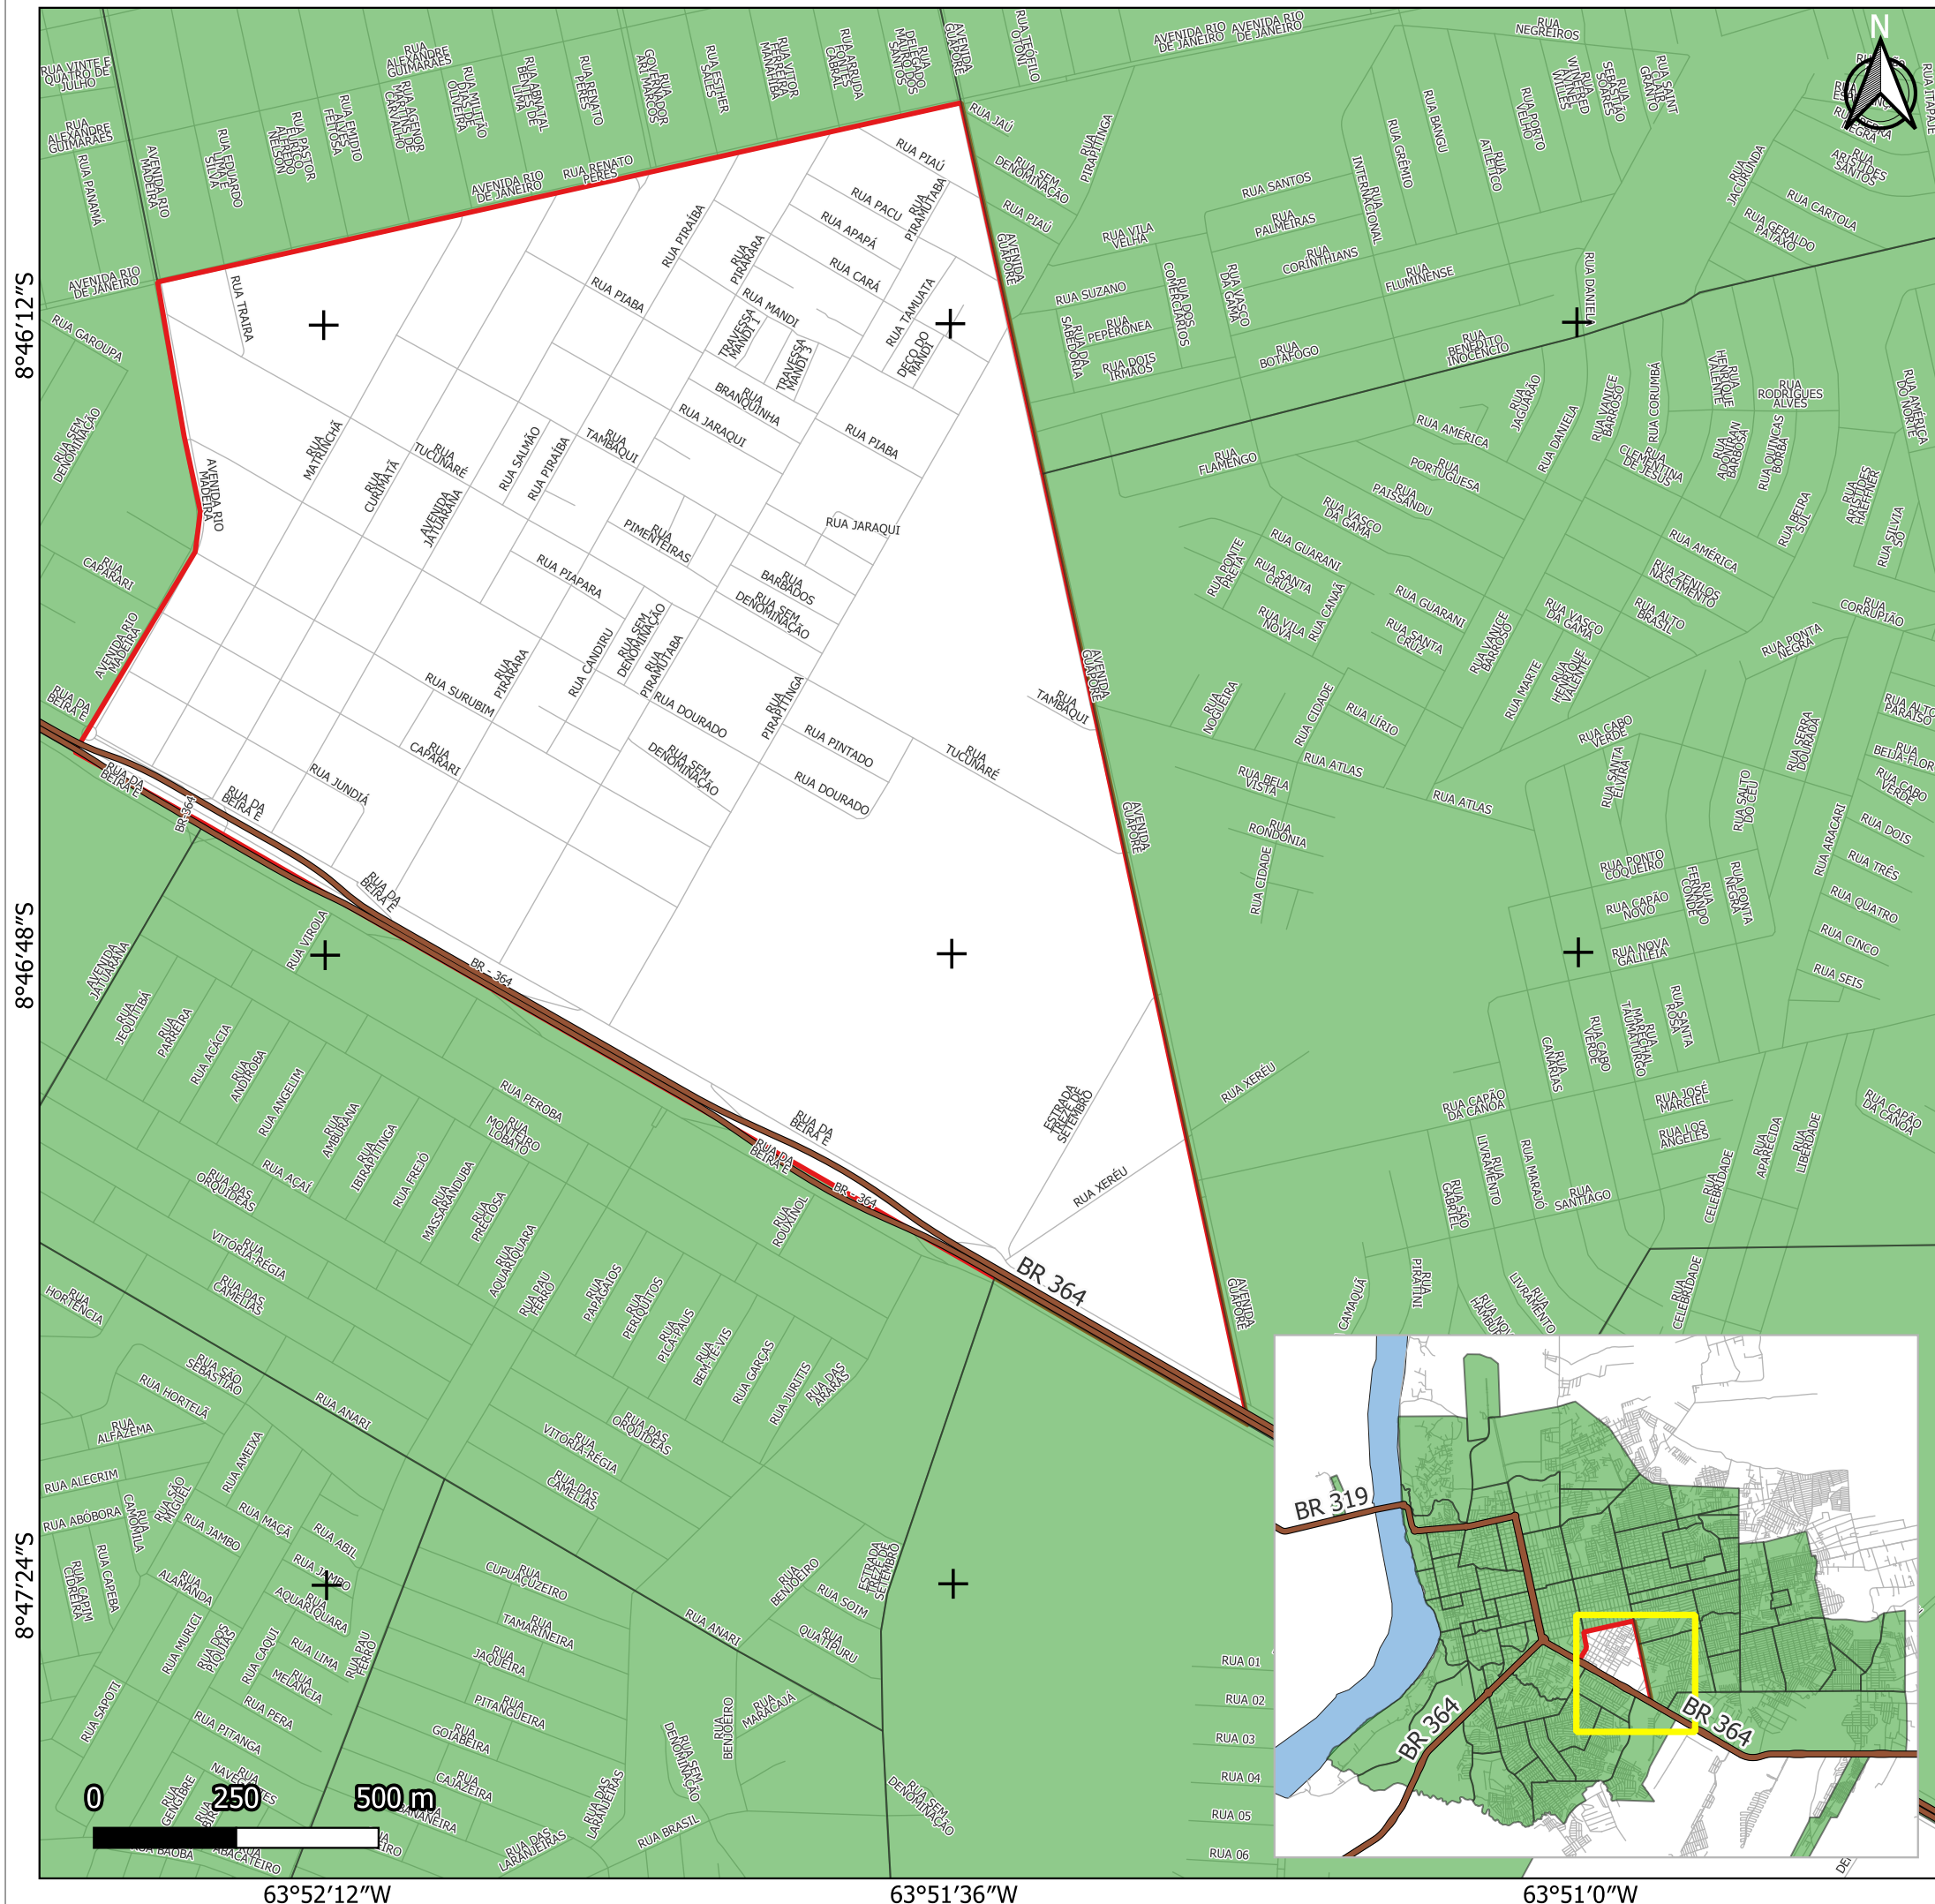

## LOCALIZAÇÃO

## LOCALIZAÇÃO DO BAIRRO LAGOA

### FONTE DOS DADOS

PMPV - Perímetro dos Bairros (1989); DNIT - Rodovias Federais (2015); CENSIPAM - Hidrografia (2017); PMPV - Logradouros (2023)

**ORGANIZAÇÃO** Âquila Blanche    **RESPONSÁVEL** Eng. Rafael Ronconi

**DATA** Março/2026    **ESCALA** Indicada    **IMPRESSÃO** A3

**PROJEÇÃO** UTM SIRGAS 2000 - ZONA 20 S

Para mais informações acesso o site:  
<https://sempog.portovelho.ro.gov.br/>

8°46'12"S

8°46'48"S

8°47'24"S