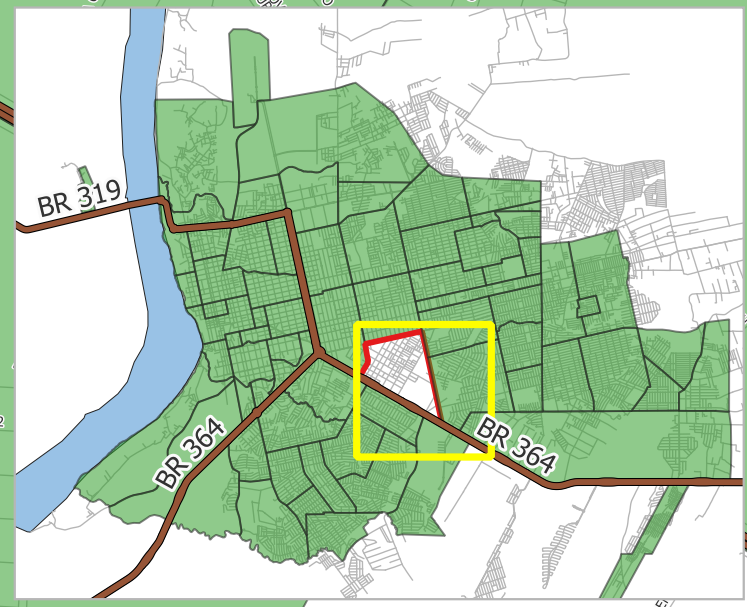

## LOCALIZAÇÃO

## LOCALIZAÇÃO DO BAIRRO LAGOA

### FONTE DOS DADOS

PMPV - Perímetro dos Bairros (1989); DNIT - Rodovias Federais (2015); CENSIPAM - Hidrografia (2017); PMPV - Logradouros (2023)

**ORGANIZAÇÃO** Âquila Blanche    **RESPONSÁVEL** Eng. Rafael Ronconi

**DATA** Março/2026    **ESCALA** Indicada    **IMPRESSÃO** A3

**PROJEÇÃO** UTM SIRGAS 2000 - ZONA 20 S

Para mais informações acesso o site:  
<https://sempog.portovelho.ro.gov.br/>

8°46'12"S

8°46'48"S

8°47'24"S