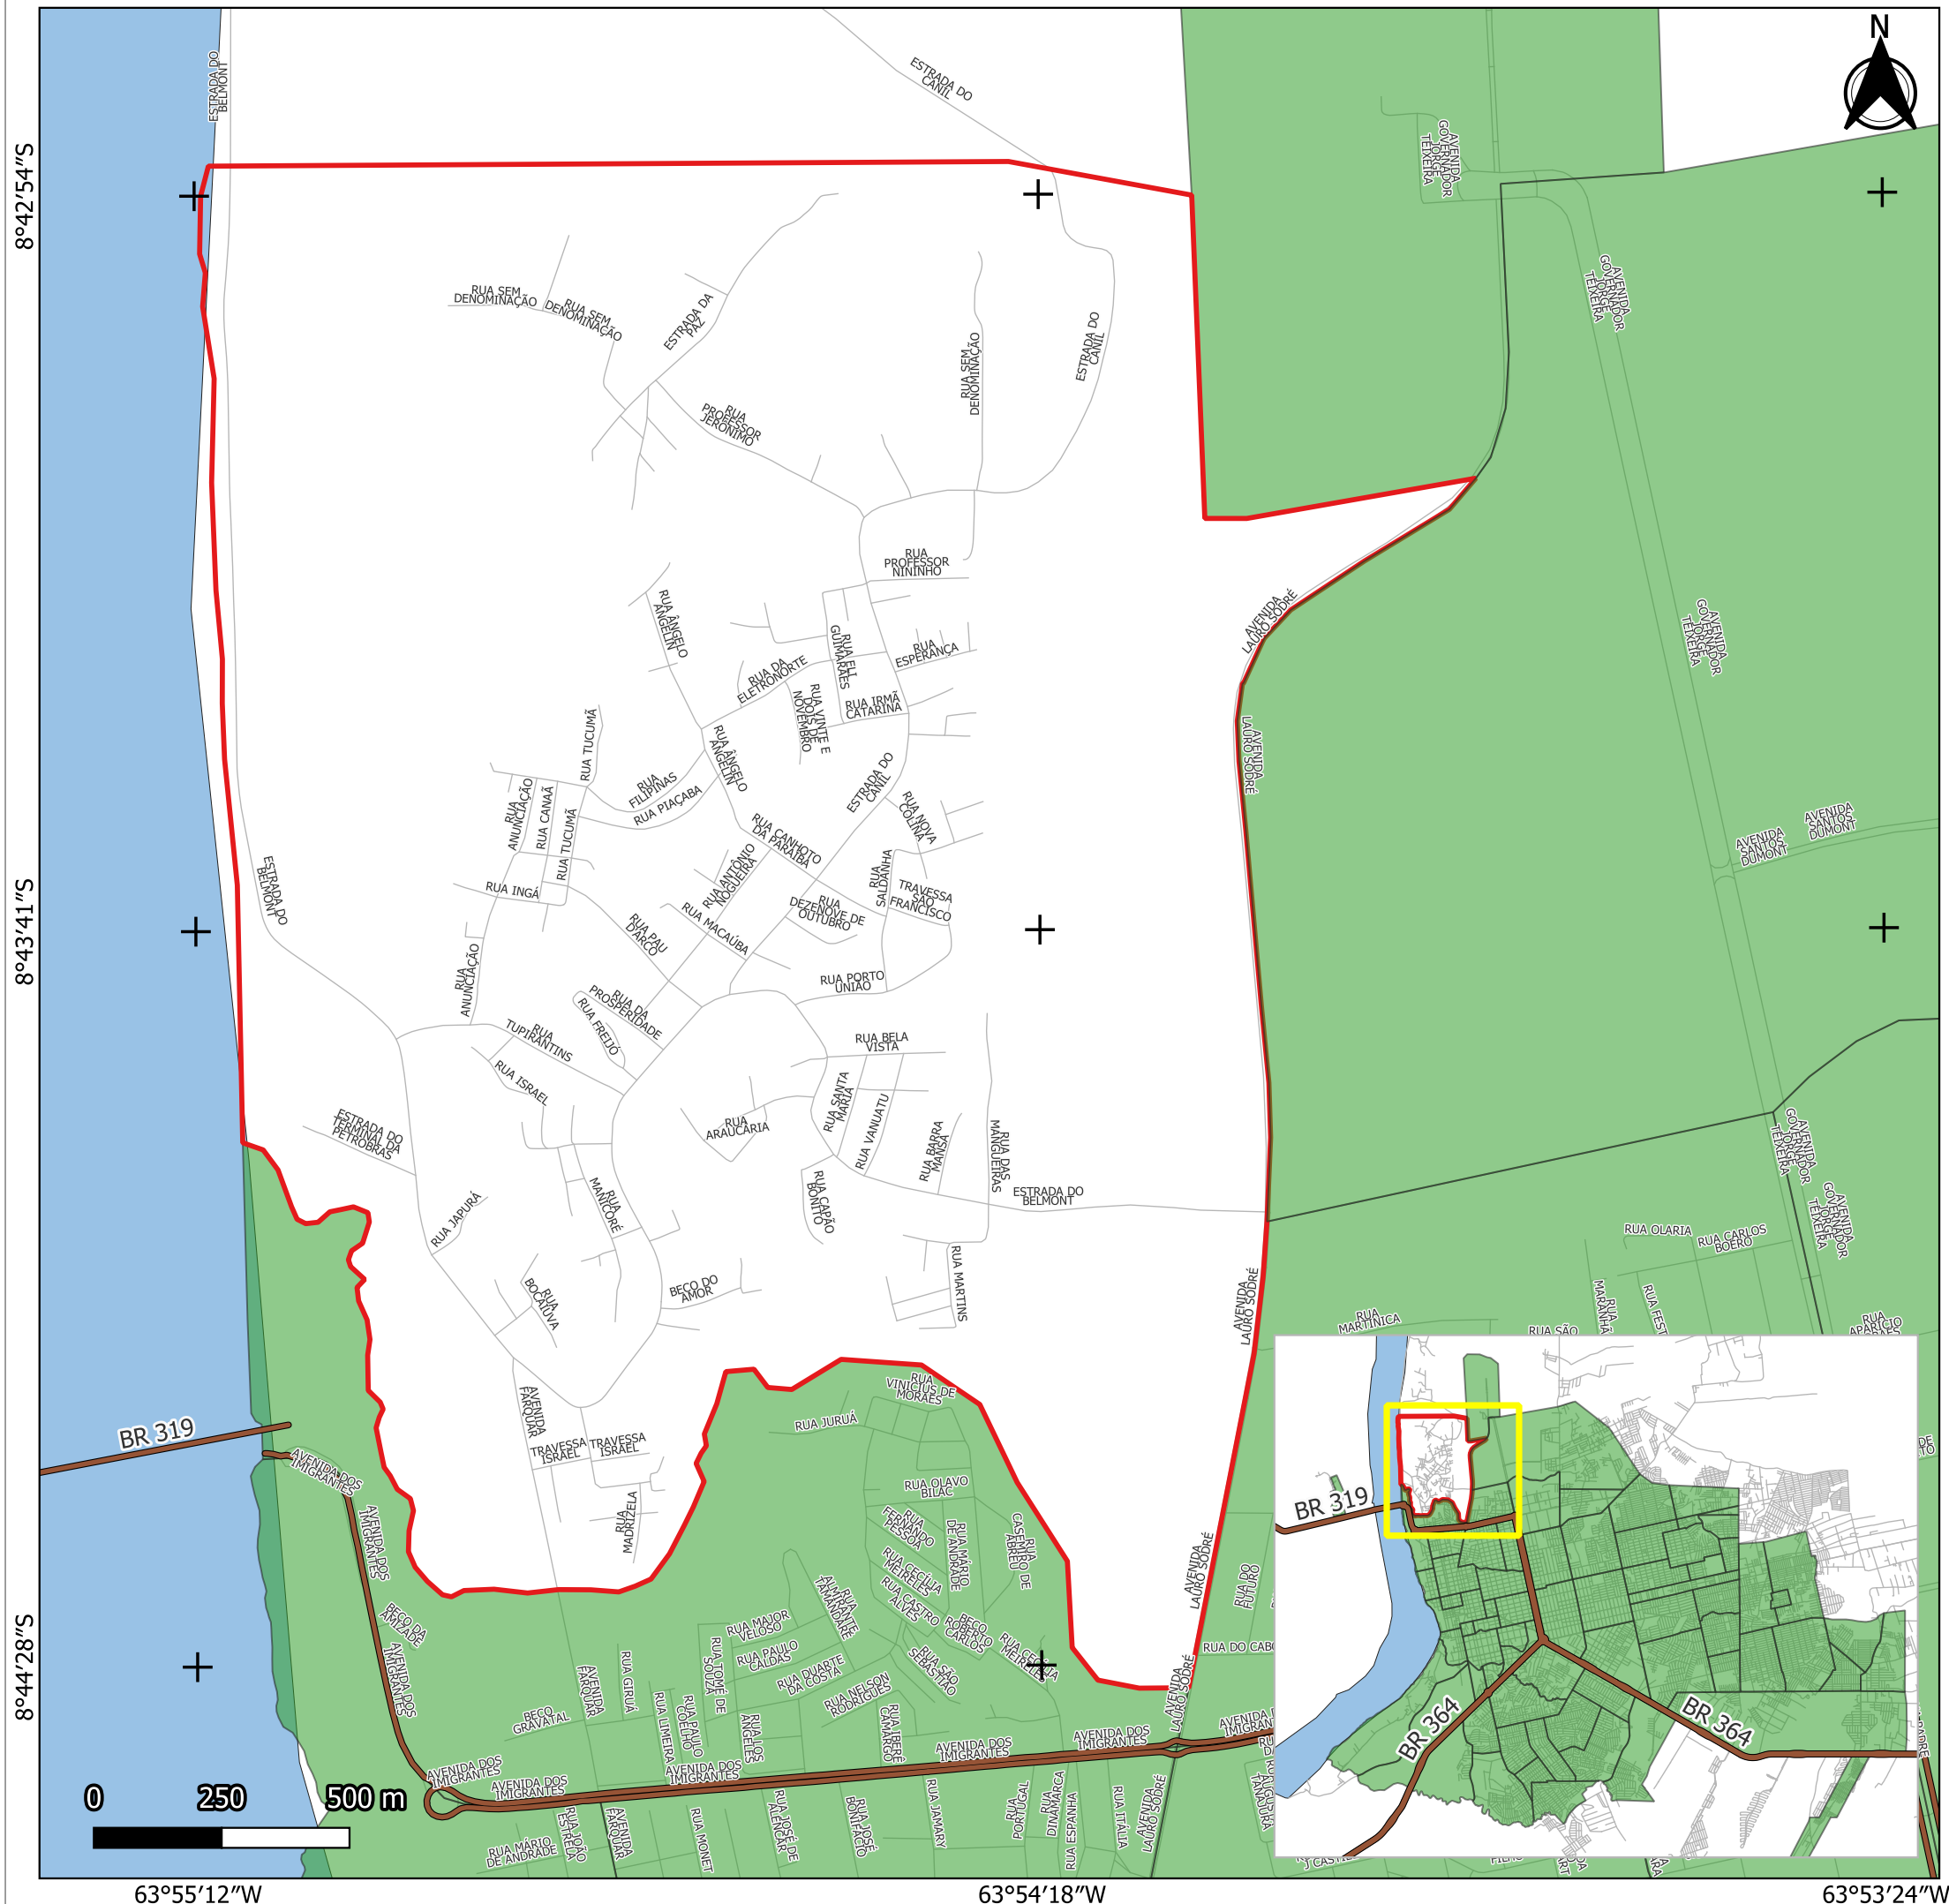

PREFEITURA DE PORTO VELHO

LOCALIZAÇÃO

LOCALIZAÇÃO DO BAIRRO NACIONAL

LEGENDA

- Rodovias Federais
- Logradouros
- Bairros
- Nacional

FONTE DOS DADOS

PMPV - Perímetro dos Bairros (1989); DNIT - Rodovias Federais (2015); CENSIPAM - Hidrografia (2017); PMPV - Logradouros (2023)

ORGANIZAÇÃO Áquila Blanche **RESPONSÁVEL** Eng. Rafael Ronconi

DATA Março/2026 **ESCALA** Indicada **IMPRESSÃO** A3

PROJEÇÃO UTM SIRGAS 2000 - ZONA 20 S

Para mais informações acesso o site:
<https://sempog.portovelho.ro.gov.br/>