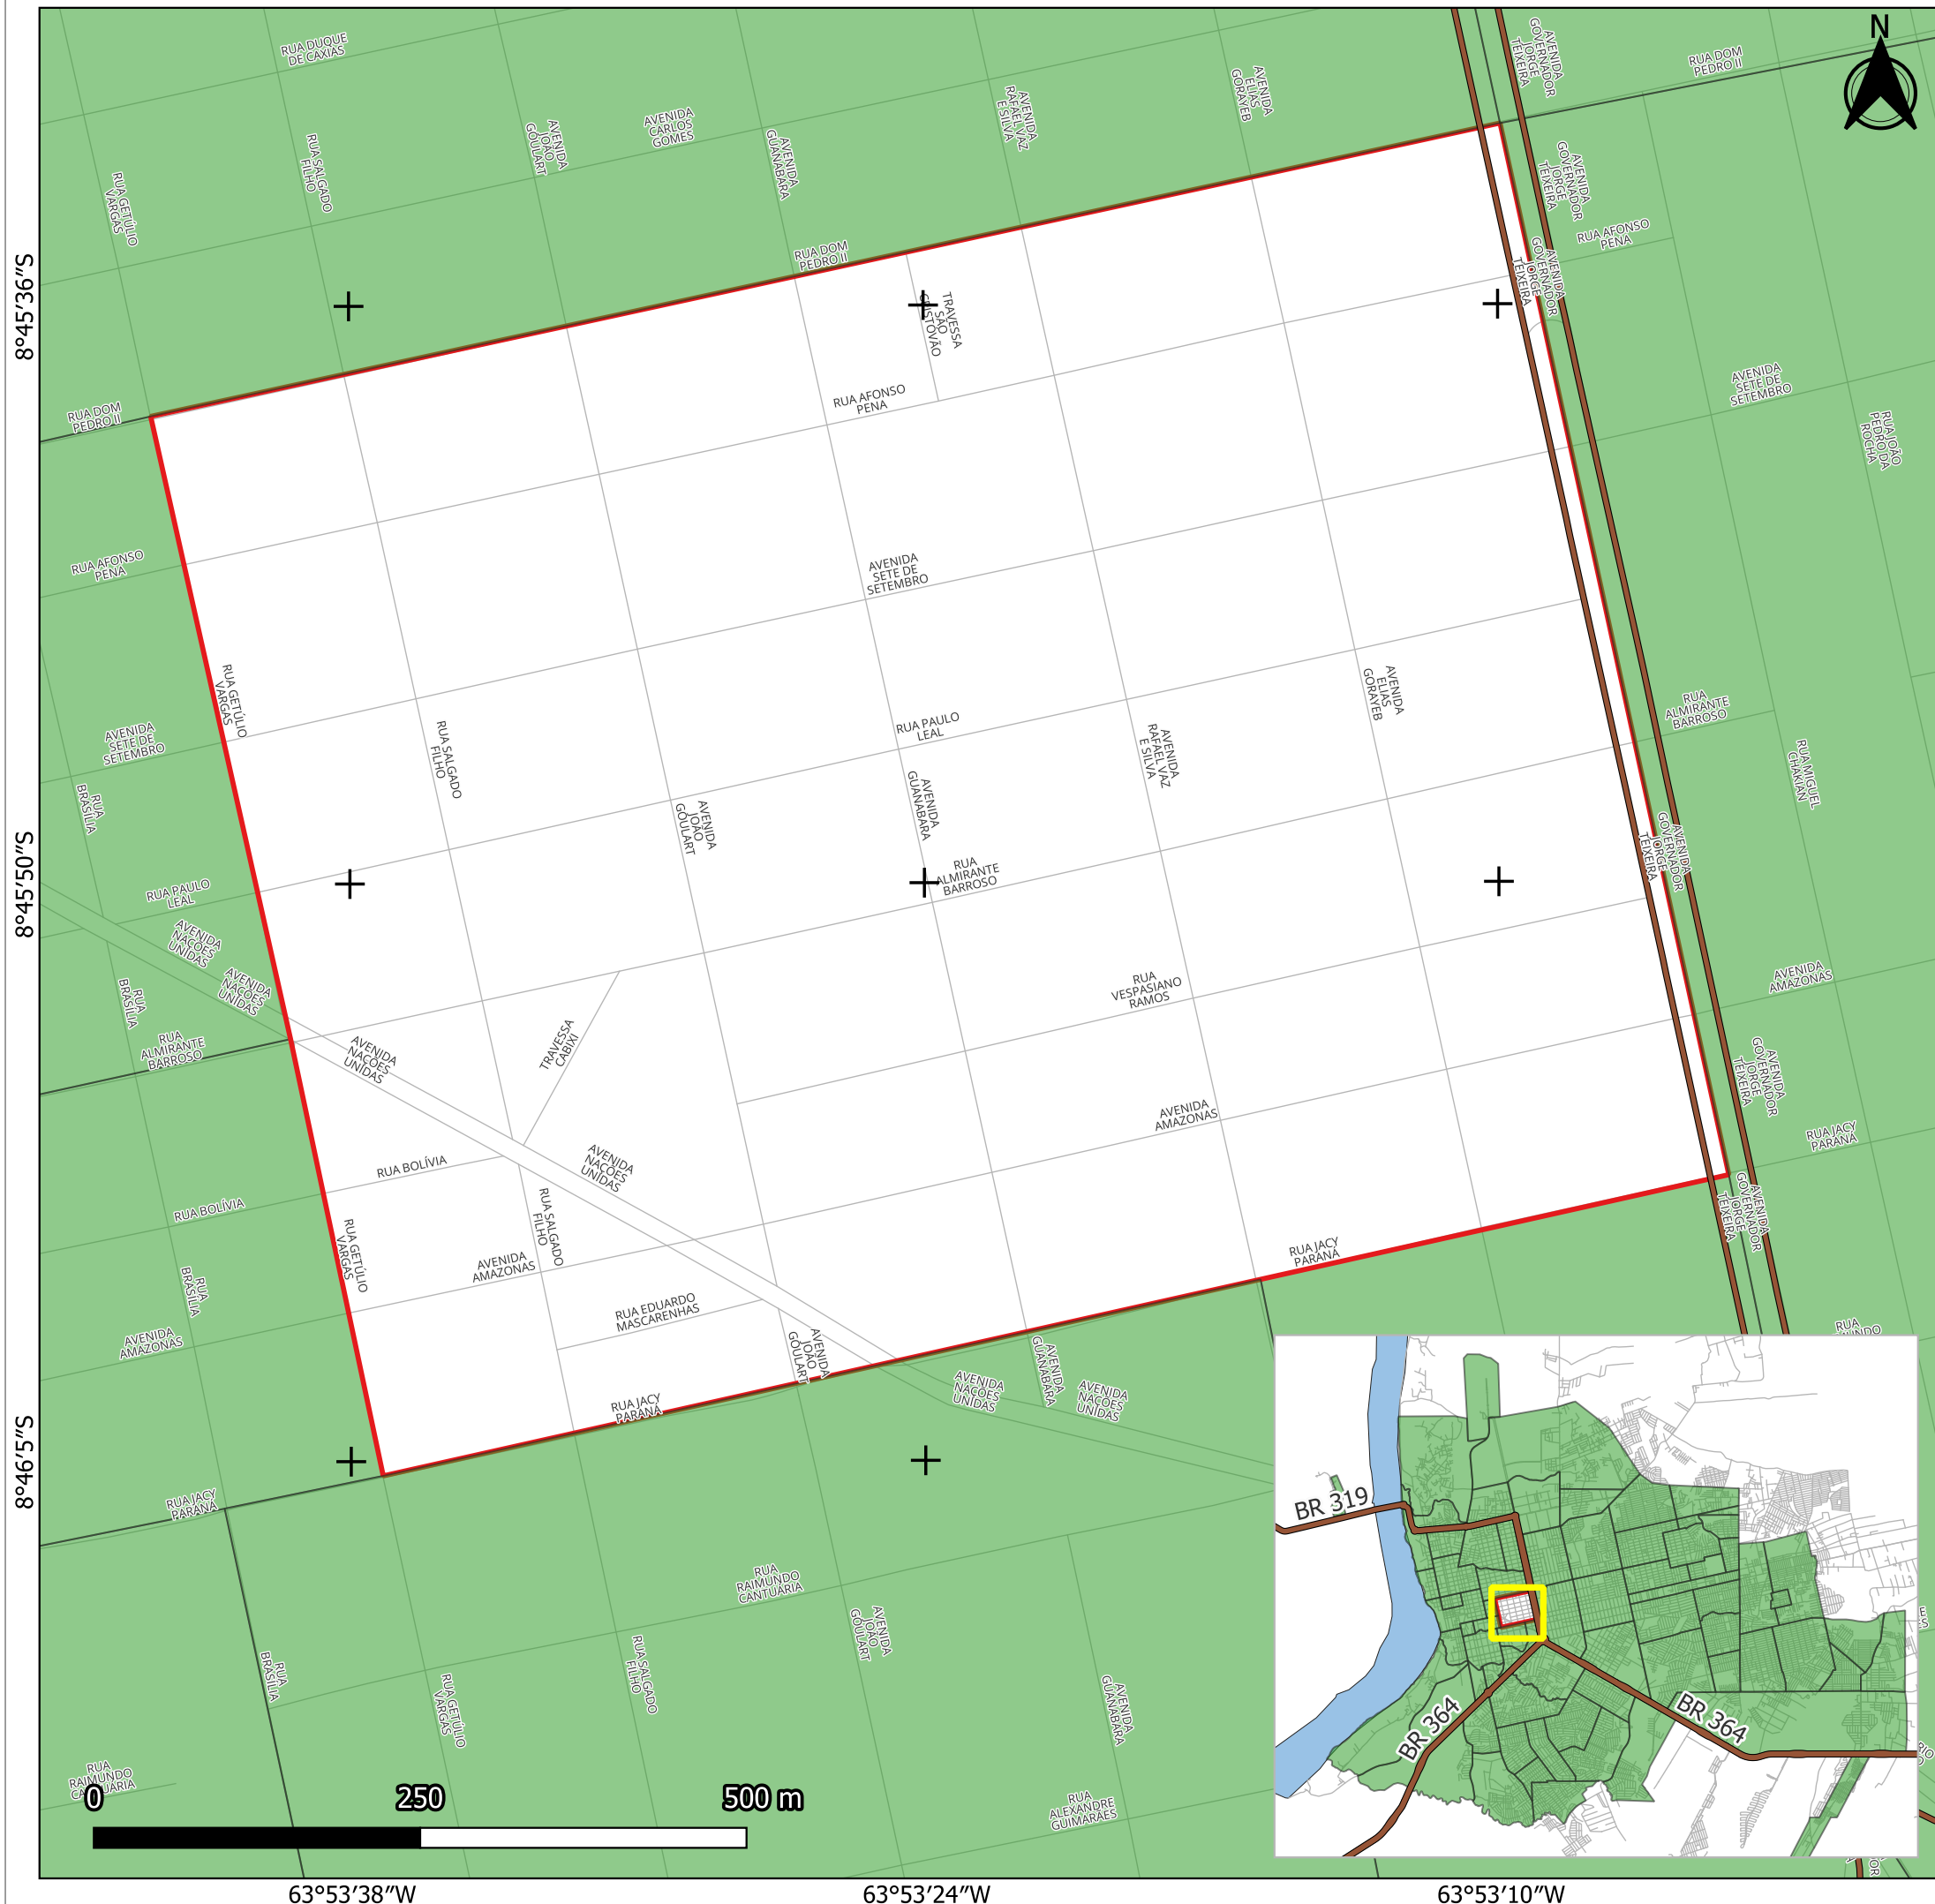

PREFEITURA DE PORTO VELHO

LOCALIZAÇÃO

LOCALIZAÇÃO DO BAIRRO NOSSA SENHORA DAS GRAÇAS

LEGENDA

- Rodovias Federais
- Logradouros
- Bairros
- Nossa Senhora das Graças

FONTE DOS DADOS

MPV - Perímetro dos Bairros (1989); DNIT - Rodovias Federais (2015); CENSIPAM - Hidrografia (2017); MPV - Logradouros (2023)

ORGANIZAÇÃO Áquila Blanche **RESPONSÁVEL** Eng. Rafael Ronconi

DATA Março/2026 **ESCALA** Indicada **IMPRESSÃO** A3

PROJEÇÃO UTM SIRGAS 2000 - ZONA 20 S

Para mais informações acesso o site:
<https://sempog.portovelho.ro.gov.br/>