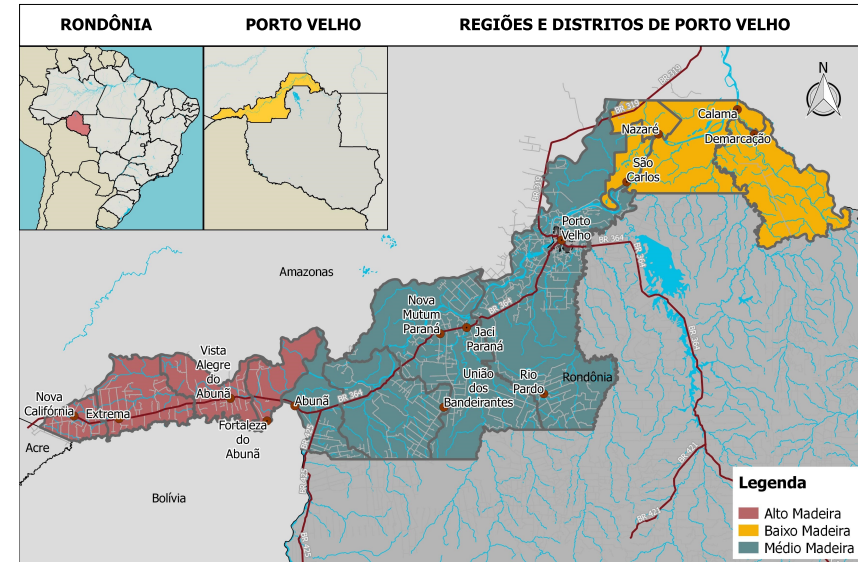

PREFEITURA DE PORTO VELHO

LOCALIZAÇÃO

LOCALIZAÇÃO DO BAIRRO NOVA PORTO VELHO

LEGENDA

- Rodovias Federais
- Logradouros
- Bairros
- Nova Porto Velho

FONTE DOS DADOS

PMPV - Perímetro dos Bairros (1989); DNIT - Rodovias Federais (2015); CENSIPAM - Hidrografia (2017); PMPV - Logradouros (2023)

ORGANIZAÇÃO Áquila Blanche **RESPONSÁVEL** Eng. Rafael Ronconi

DATA Março/2026 **ESCALA** Indicada **IMPRESSÃO** A3

PROJEÇÃO UTM SIRGAS 2000 - ZONA 20 S

Para mais informações acesso o site:
<https://sempog.portovelho.ro.gov.br/>