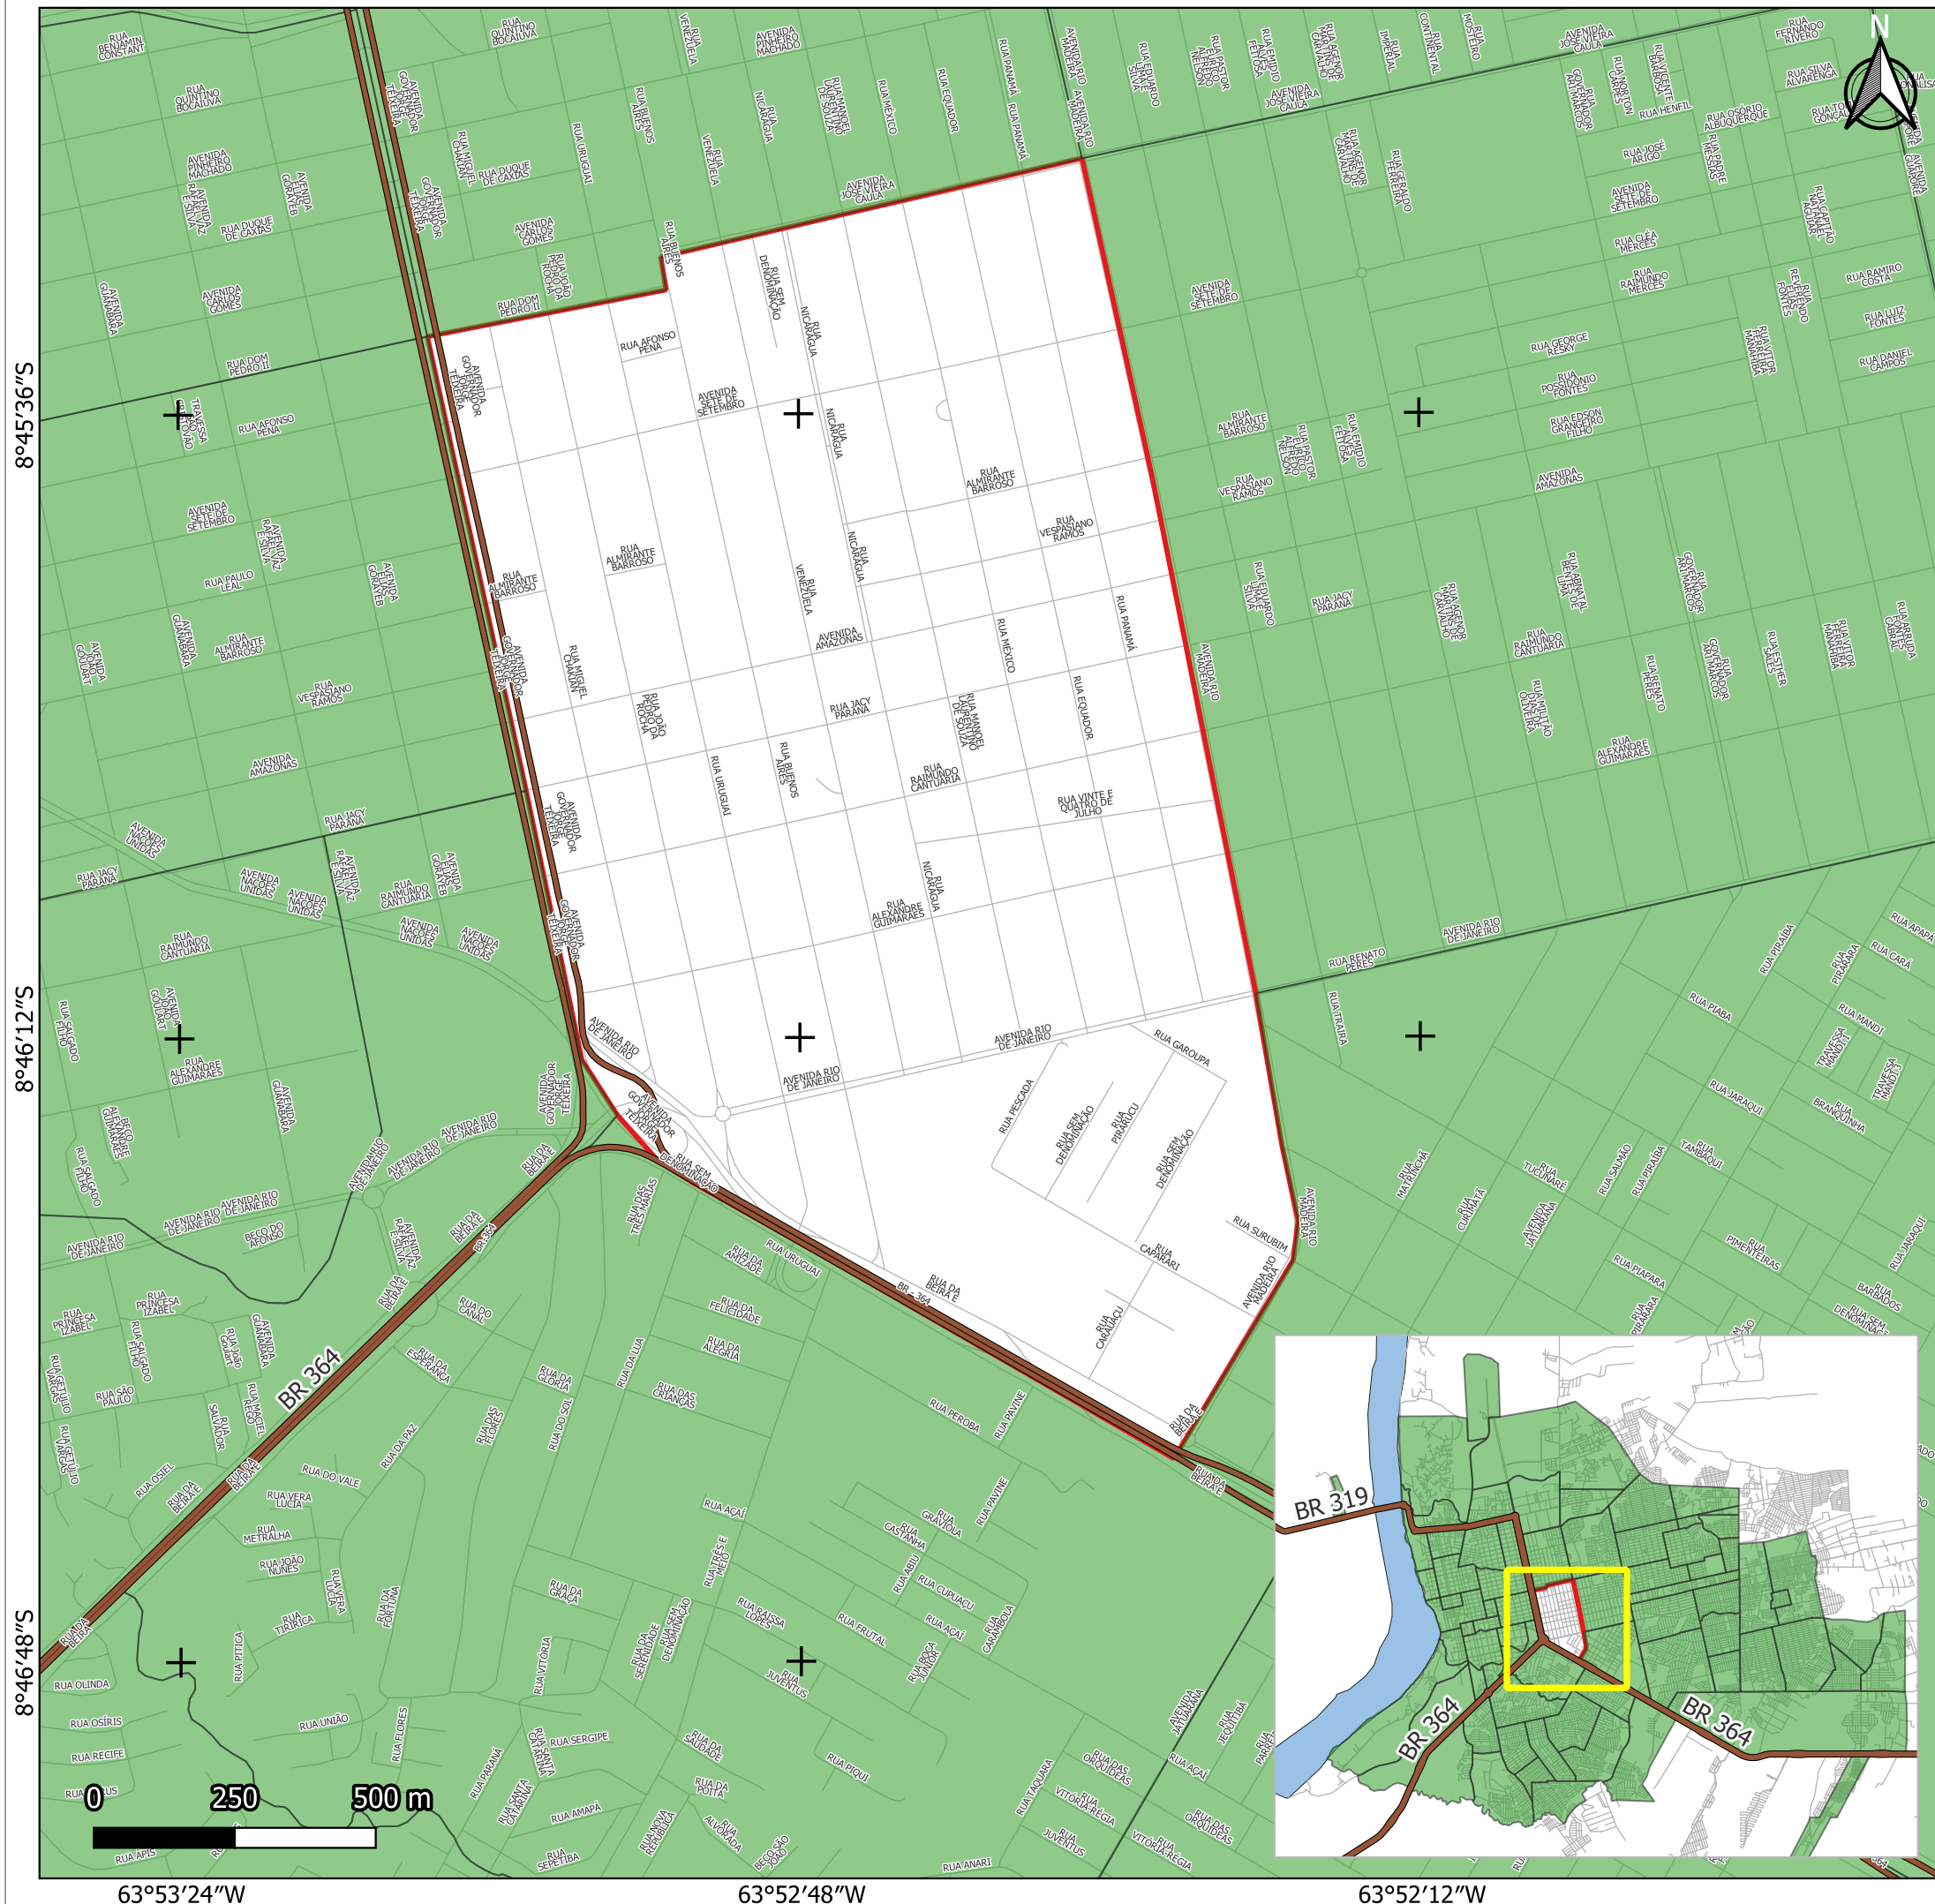

PREFEITURA DE PORTO VELHO

LOCALIZAÇÃO

LOCALIZAÇÃO DO BAIRRO NOVA PORTO VELHO

LEGENDA

- Rodovias Federais
- Logradouros
- Bairros
- Nova Porto Velho

FONTE DOS DADOS

PMPV - Perímetro dos Bairros (1989); DNIT - Rodovias Federais (2015); CENSIPAM - Hidrografia (2017); PMPV - Logradouros (2023)

ORGANIZAÇÃO Áquila Blanche **RESPONSÁVEL** Eng. Rafael Ronconi

DATA Março/2026 **ESCALA** Indicada **IMPRESSÃO** A3

PROJEÇÃO UTM SIRGAS 2000 - ZONA 20 S

Para mais informações acesso o site:
<https://sempog.portovelho.ro.gov.br/>