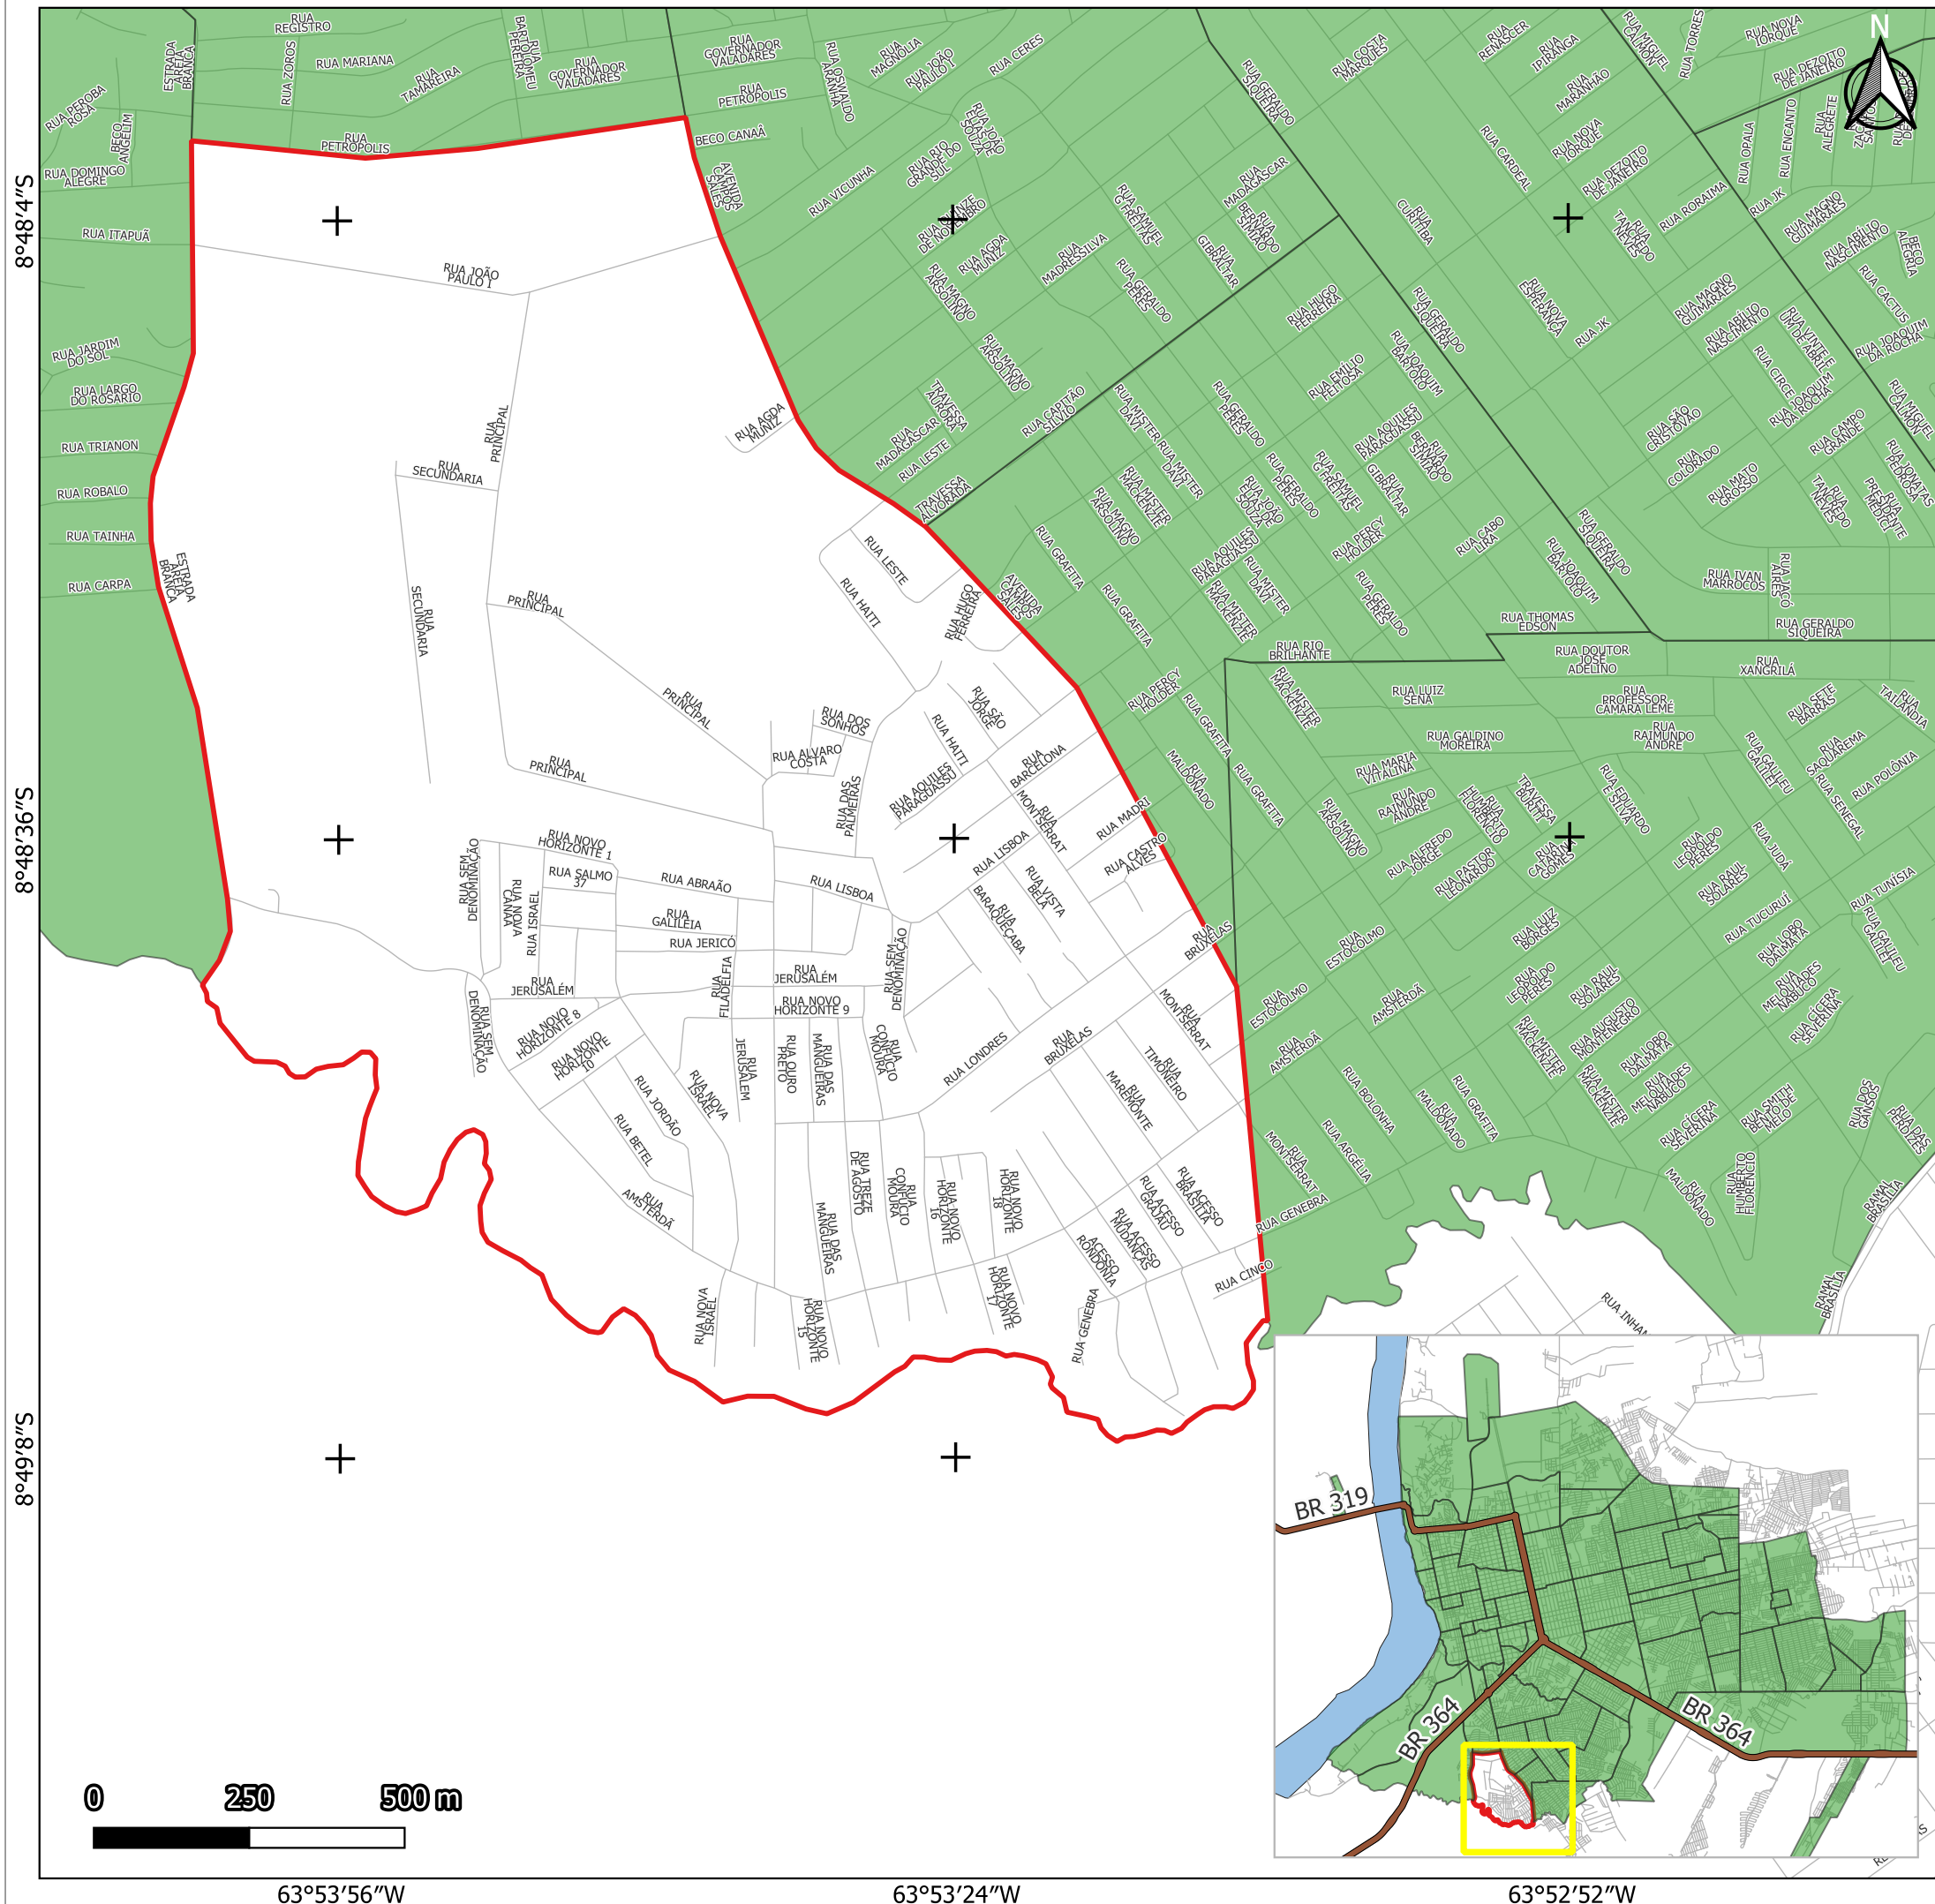

PREFEITURA DE PORTO VELHO

LOCALIZAÇÃO

LOCALIZAÇÃO DO BAIRRO NOVO HORIZONTE

LEGENDA

- Rodovias Federais
- Logradouros
- Bairros
- Novo Horizonte

FONTE DOS DADOS

PMPV - Perímetro dos Bairros (1989); DNIT - Rodovias Federais (2015); CENSIPAM - Hidrografia (2017); PMPV - Logradouros (2023)

ORGANIZAÇÃO Áquila Blanche **RESPONSÁVEL** Eng. Rafael Ronconi

DATA Março/2026 **ESCALA** Indicada **IMPRESSÃO** A3

PROJEÇÃO UTM SIRGAS 2000 - ZONA 20 S

Para mais informações acesso o site:
<https://sempog.portovelho.ro.gov.br/>