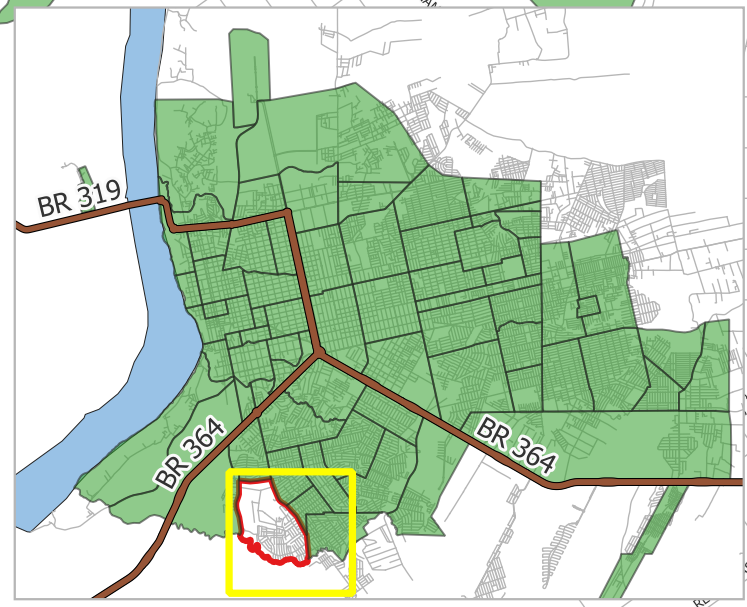

PREFEITURA DE PORTO VELHO

LOCALIZAÇÃO

LOCALIZAÇÃO DO BAIRRO NOVO HORIZONTE

LEGENDA

- Rodovias Federais
- Logradouros
- Bairros
- Novo Horizonte

FONTE DOS DADOS

PMPV - Perímetro dos Bairros (1989); DNIT - Rodovias Federais (2015); CENSIPAM - Hidrografia (2017); PMPV - Logradouros (2023)

ORGANIZAÇÃO Áquila Blanche **RESPONSÁVEL** Eng. Rafael Ronconi

DATA Março/2026 **ESCALA** Indicada **IMPRESSÃO** A3

PROJEÇÃO UTM SIRGAS 2000 - ZONA 20 S

Para mais informações acesso o site:
<https://sempog.portovelho.ro.gov.br/>