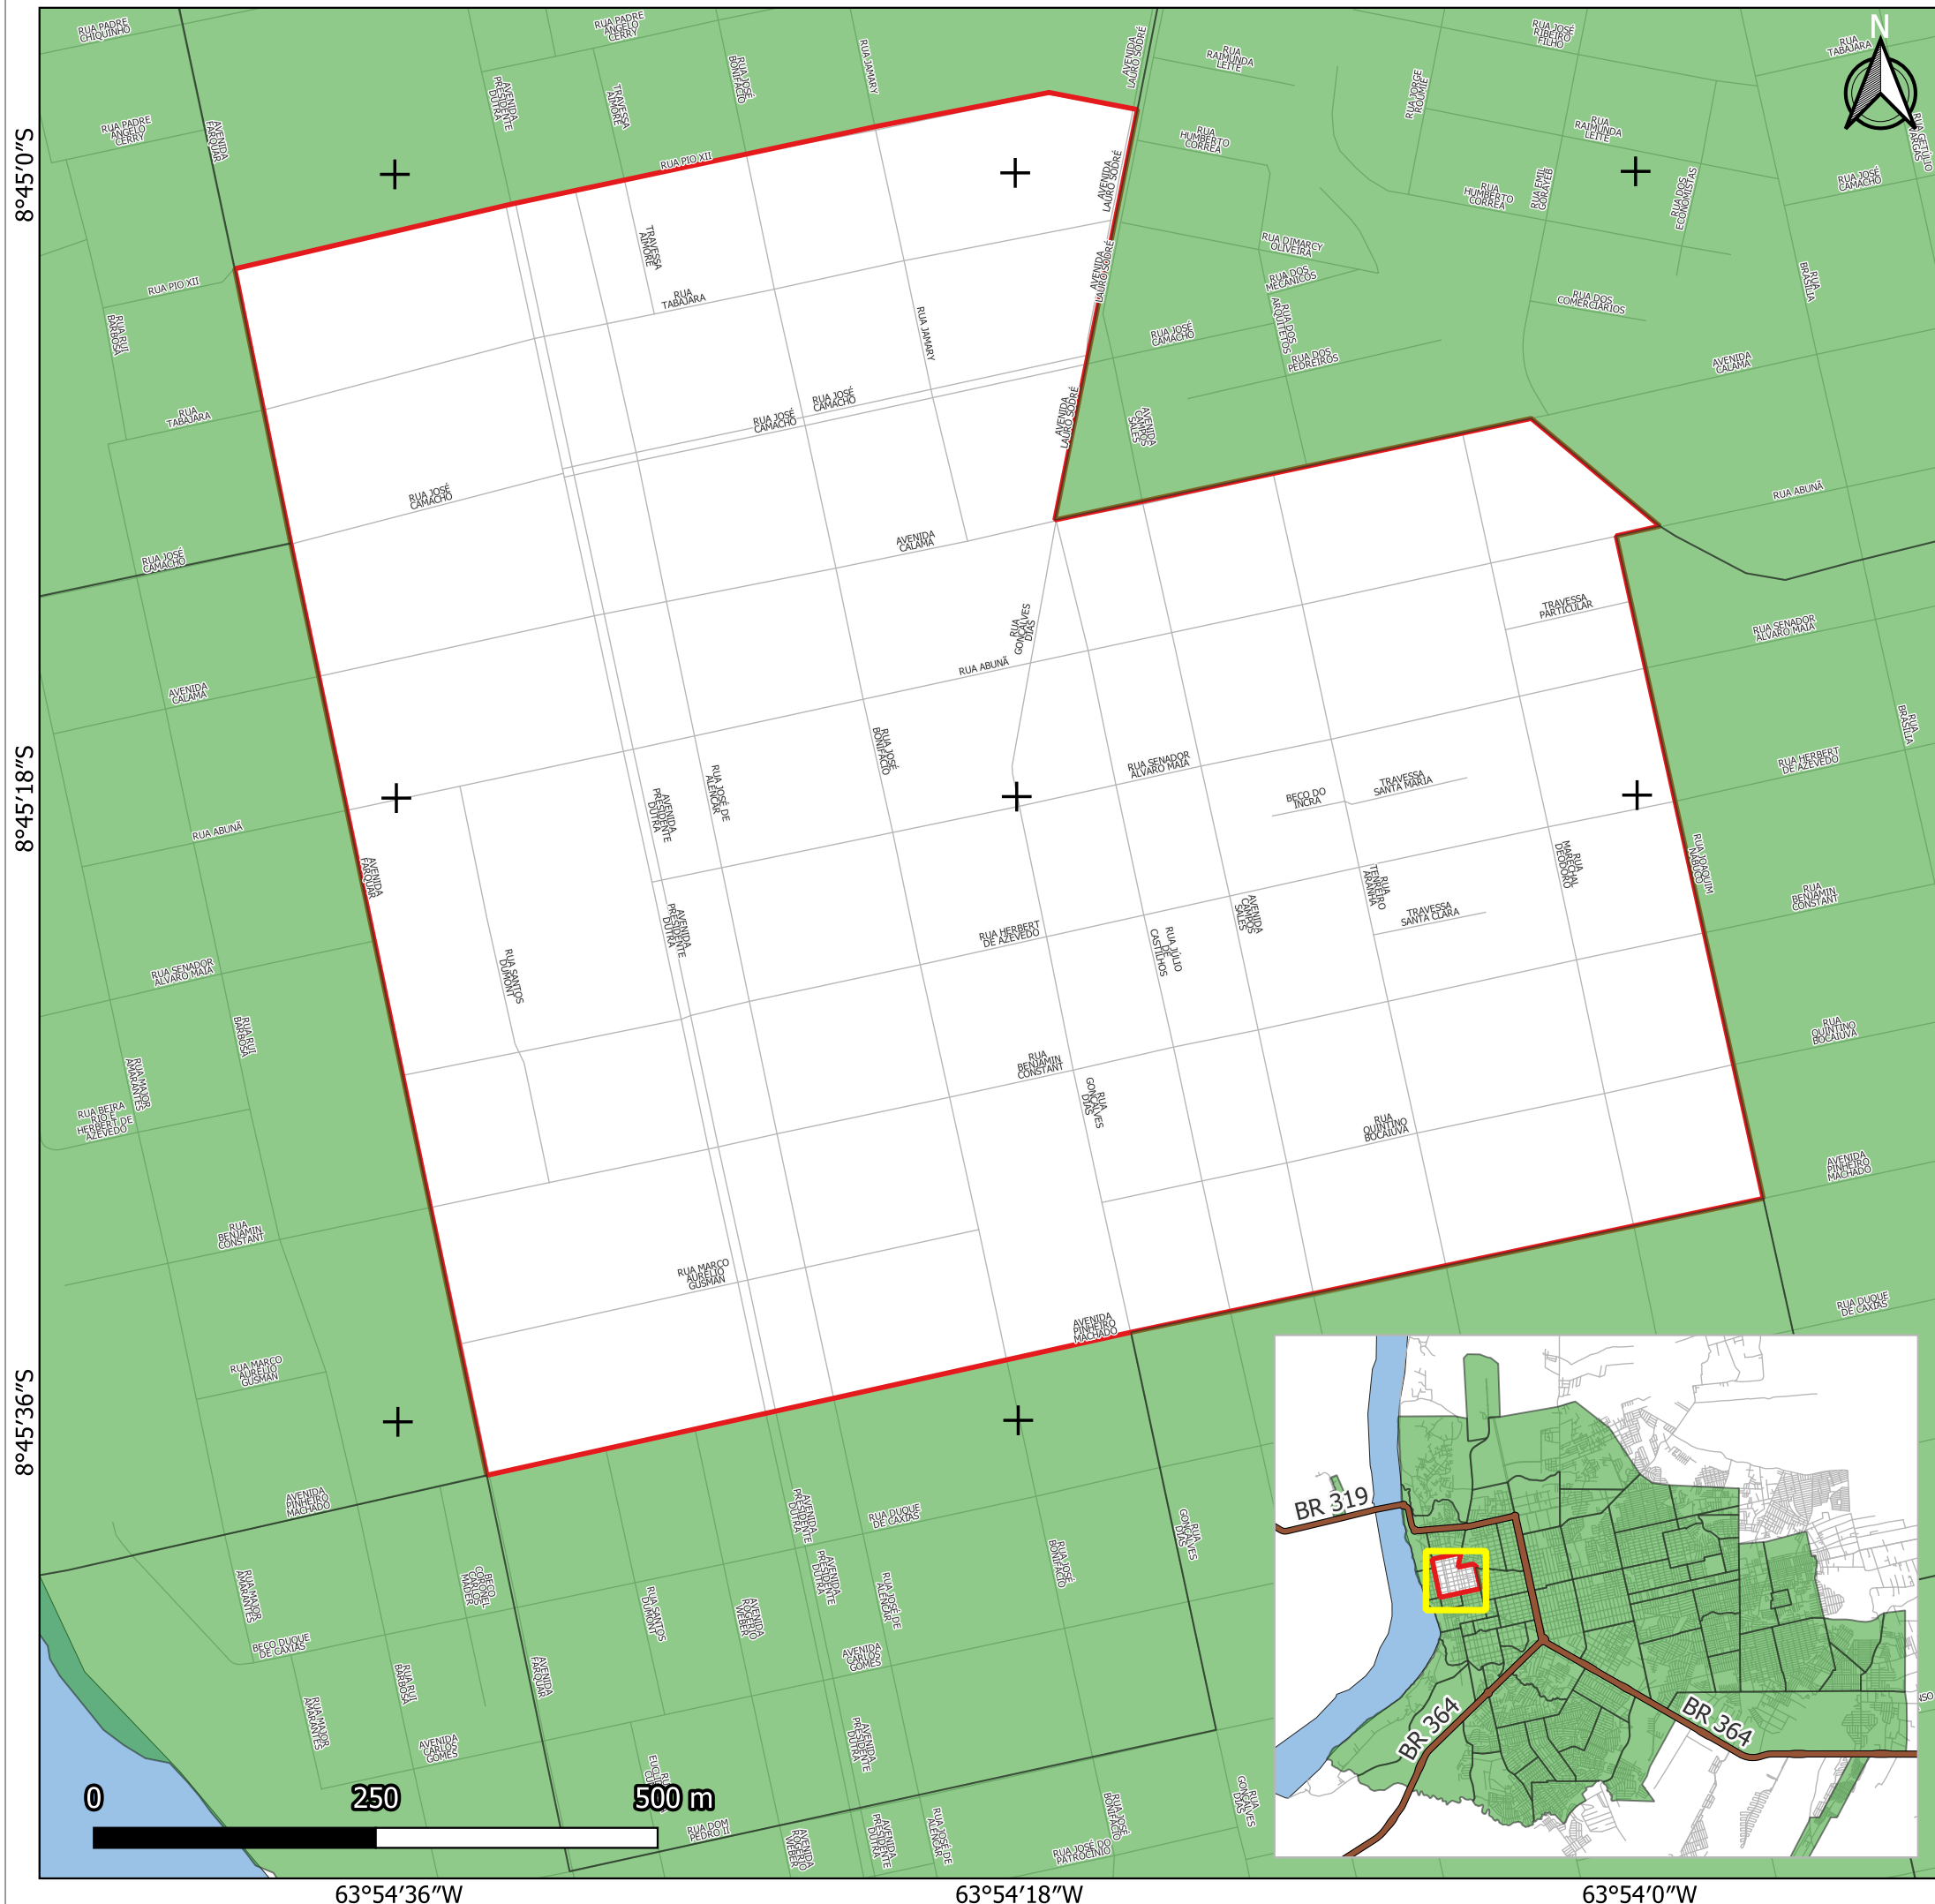

## LOCALIZAÇÃO

## LOCALIZAÇÃO DO BAIRRO OLARIA

## LEGENDA

- Rodovias Federais
- Logradouros
- Bairros
- Olaria

## FONTE DOS DADOS

PMPV - Perímetro dos Bairros (1989); DNIT - Rodovias Federais (2015); CENSIPAM - Hidrografia (2017); PMPV - Logradouros (2023)

<b>ORGANIZAÇÃO</b>	Âquila Blanche	<b>RESPONSÁVEL</b>	Eng. Rafael Ronconi
<b>DATA</b>	Março/2026	<b>ESCALA</b>	Indicada
<b>PROJEÇÃO</b>	UTM SIRGAS 2000 - ZONA 20 S		