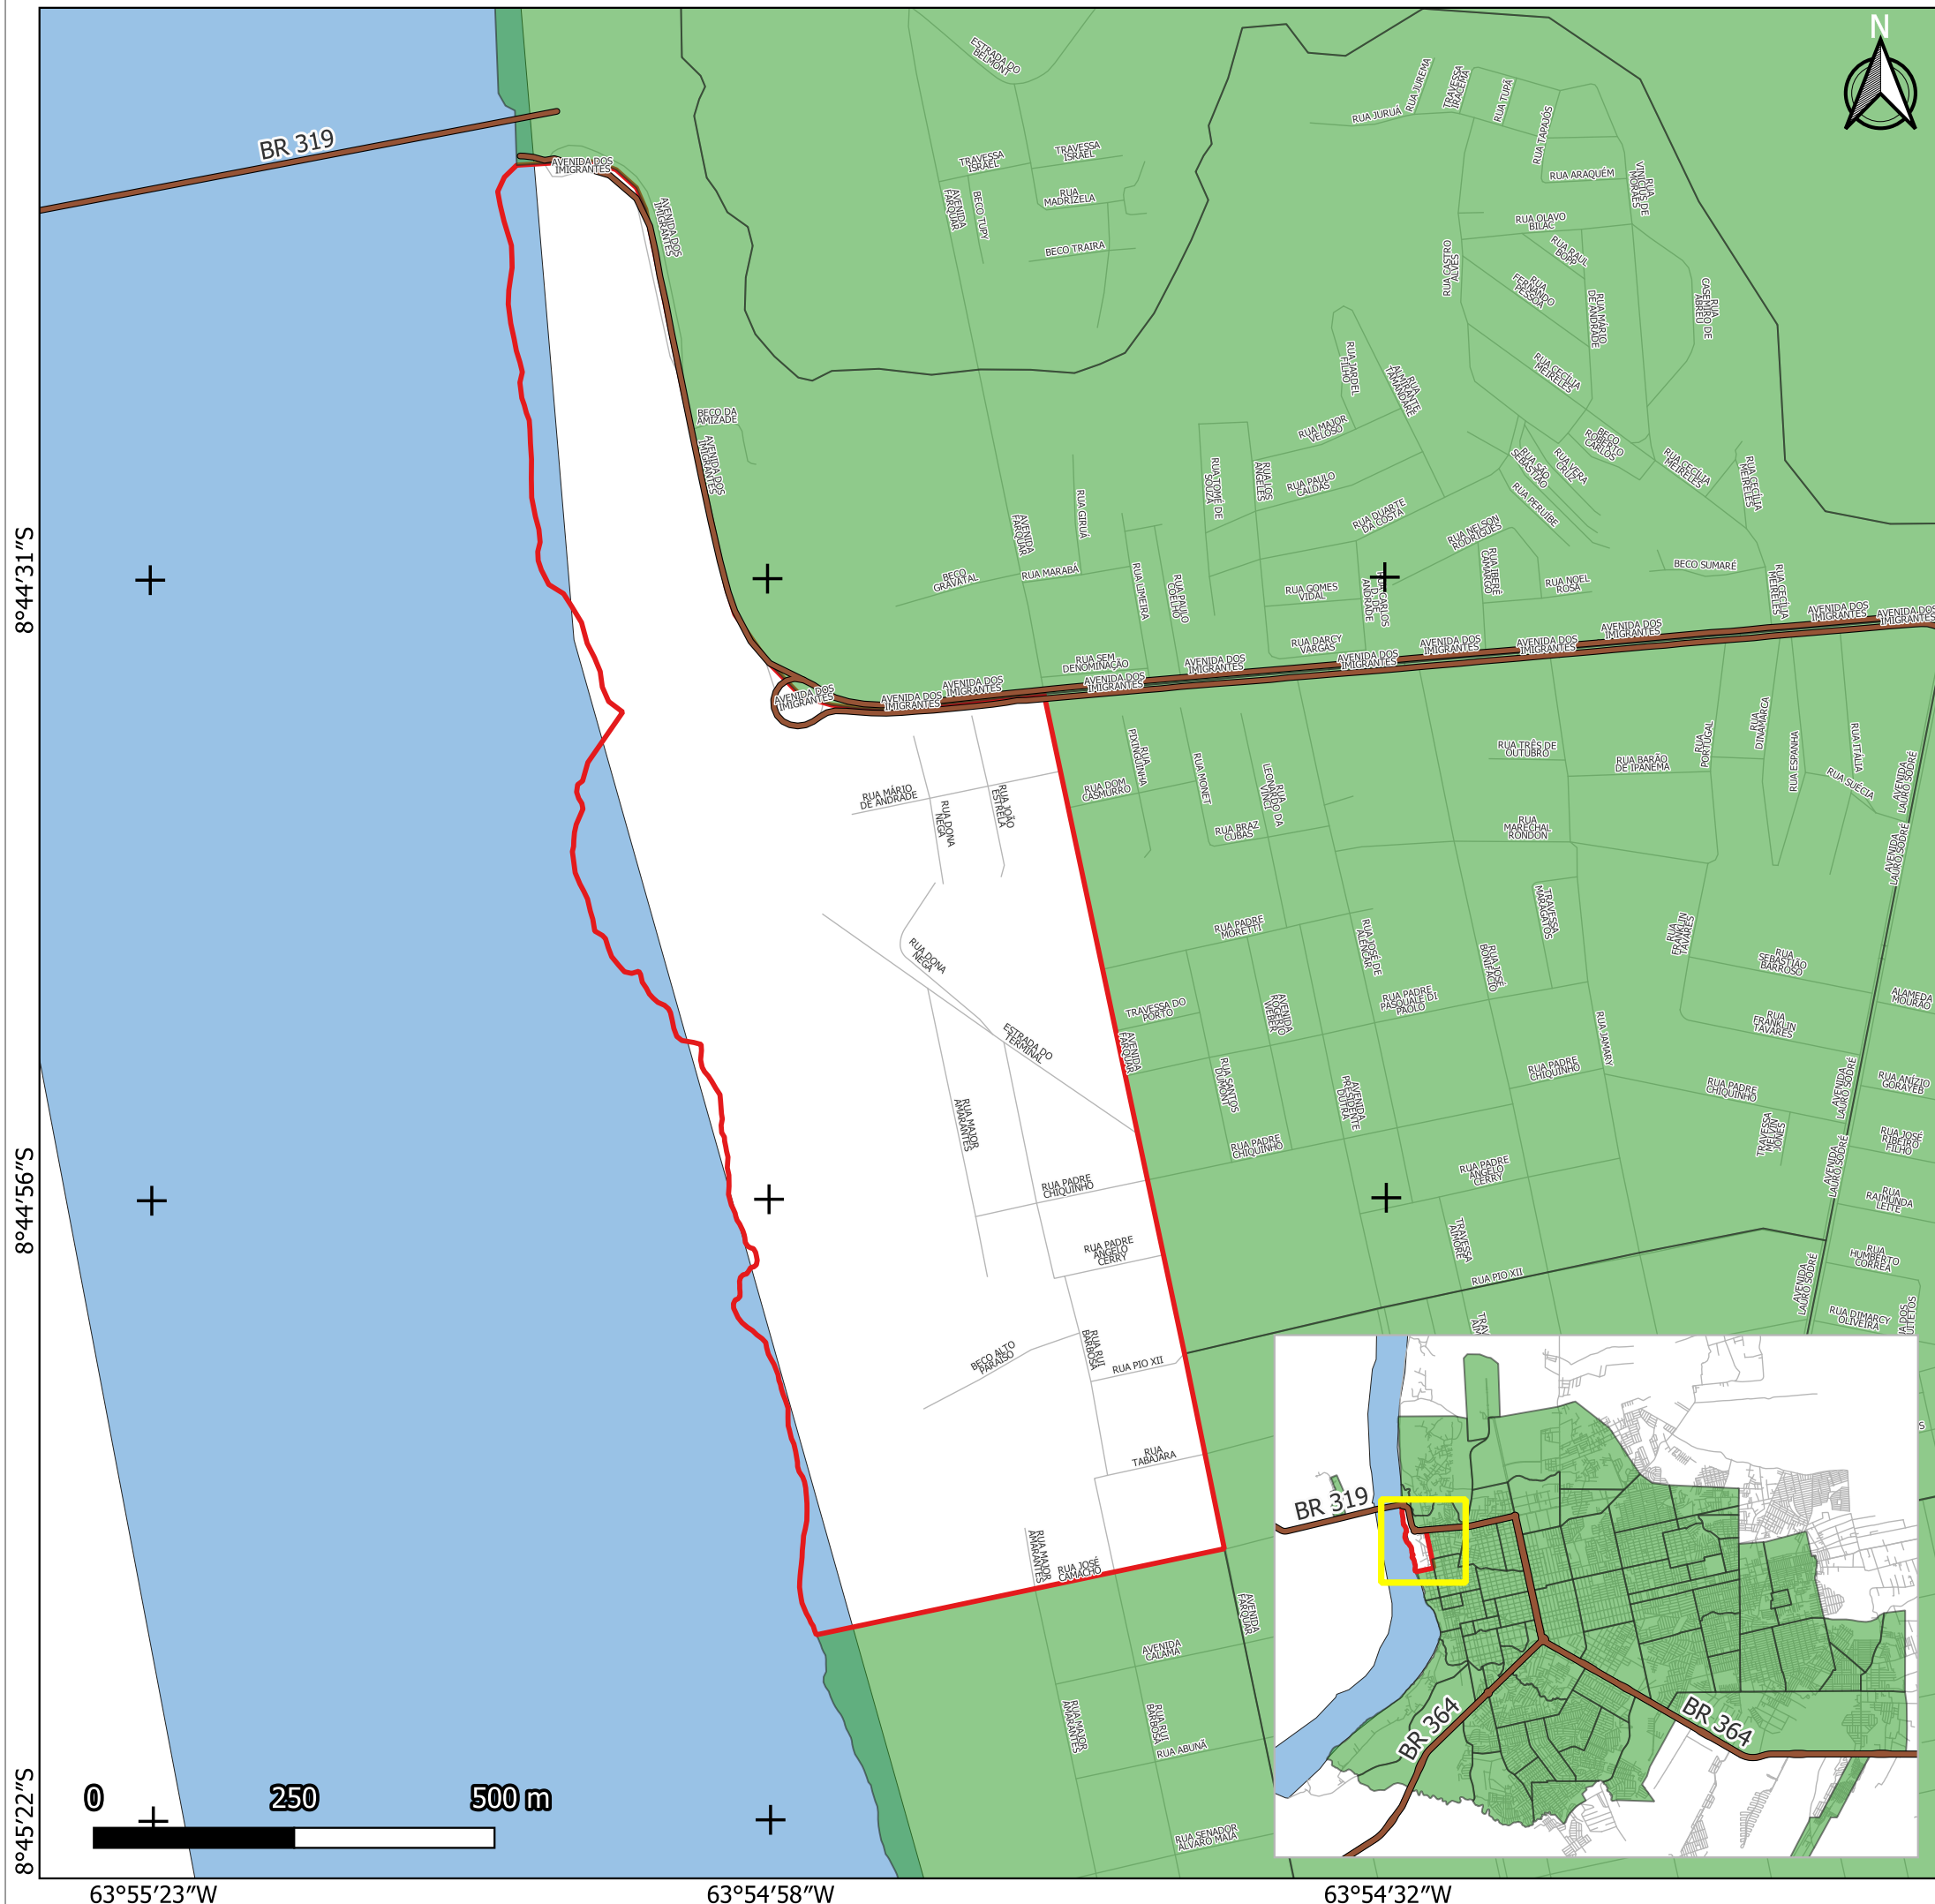

PREFEITURA DE PORTO VELHO

LOCALIZAÇÃO

LOCALIZAÇÃO DO BAIRRO PANAIR

LEGENDA

- Rodovias Federais
- Logradouros
- Bairros
- Panair

FONTE DOS DADOS

MPV - Perímetro dos Bairros (1989); DNIT - Rodovias Federais (2015); CENSIPAM - Hidrografia (2017); MPV - Logradouros (2023)

ORGANIZAÇÃO	Âquila Blanche	RESPONSÁVEL	Eng. Rafael Ronconi
DATA	Março/2026	ESCALA	Indicada
PROJEÇÃO	UTM SIRGAS 2000 - ZONA 20 S		

Para mais informações acesso o site:
<https://sempog.portovelho.ro.gov.br/>