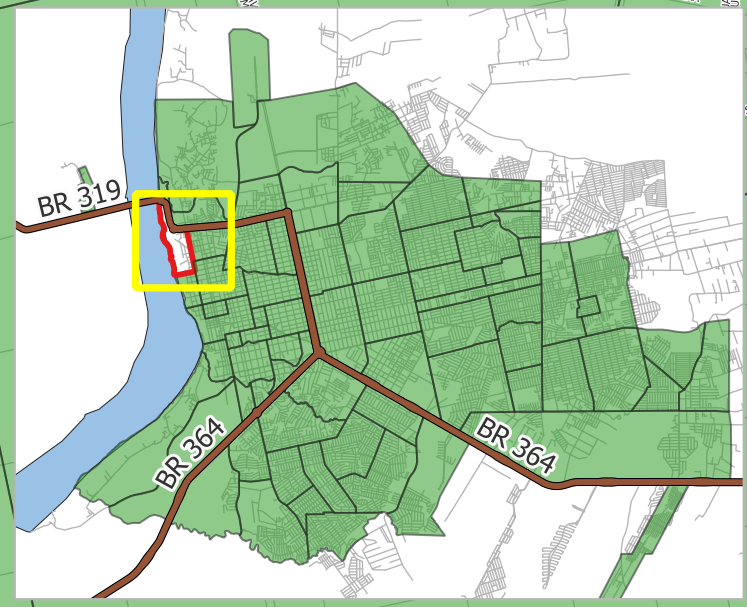

PREFEITURA DE PORTO VELHO

LOCALIZAÇÃO

LOCALIZAÇÃO DO BAIRRO PANAIR

LEGENDA

- Rodovias Federais
- Logradouros
- Bairros
- Panair

FONTE DOS DADOS

MPV - Perímetro dos Bairros (1989); DNIT - Rodovias Federais (2015); CENSIPAM - Hidrografia (2017); MPV - Logradouros (2023)

ORGANIZAÇÃO	Âquila Blanche	RESPONSÁVEL	Eng. Rafael Ronconi
DATA	Março/2026	ESCALA	Indicada
PROJEÇÃO	UTM SIRGAS 2000 - ZONA 20 S		

Para mais informações acesso o site:
<https://sempog.portovelho.ro.gov.br/>