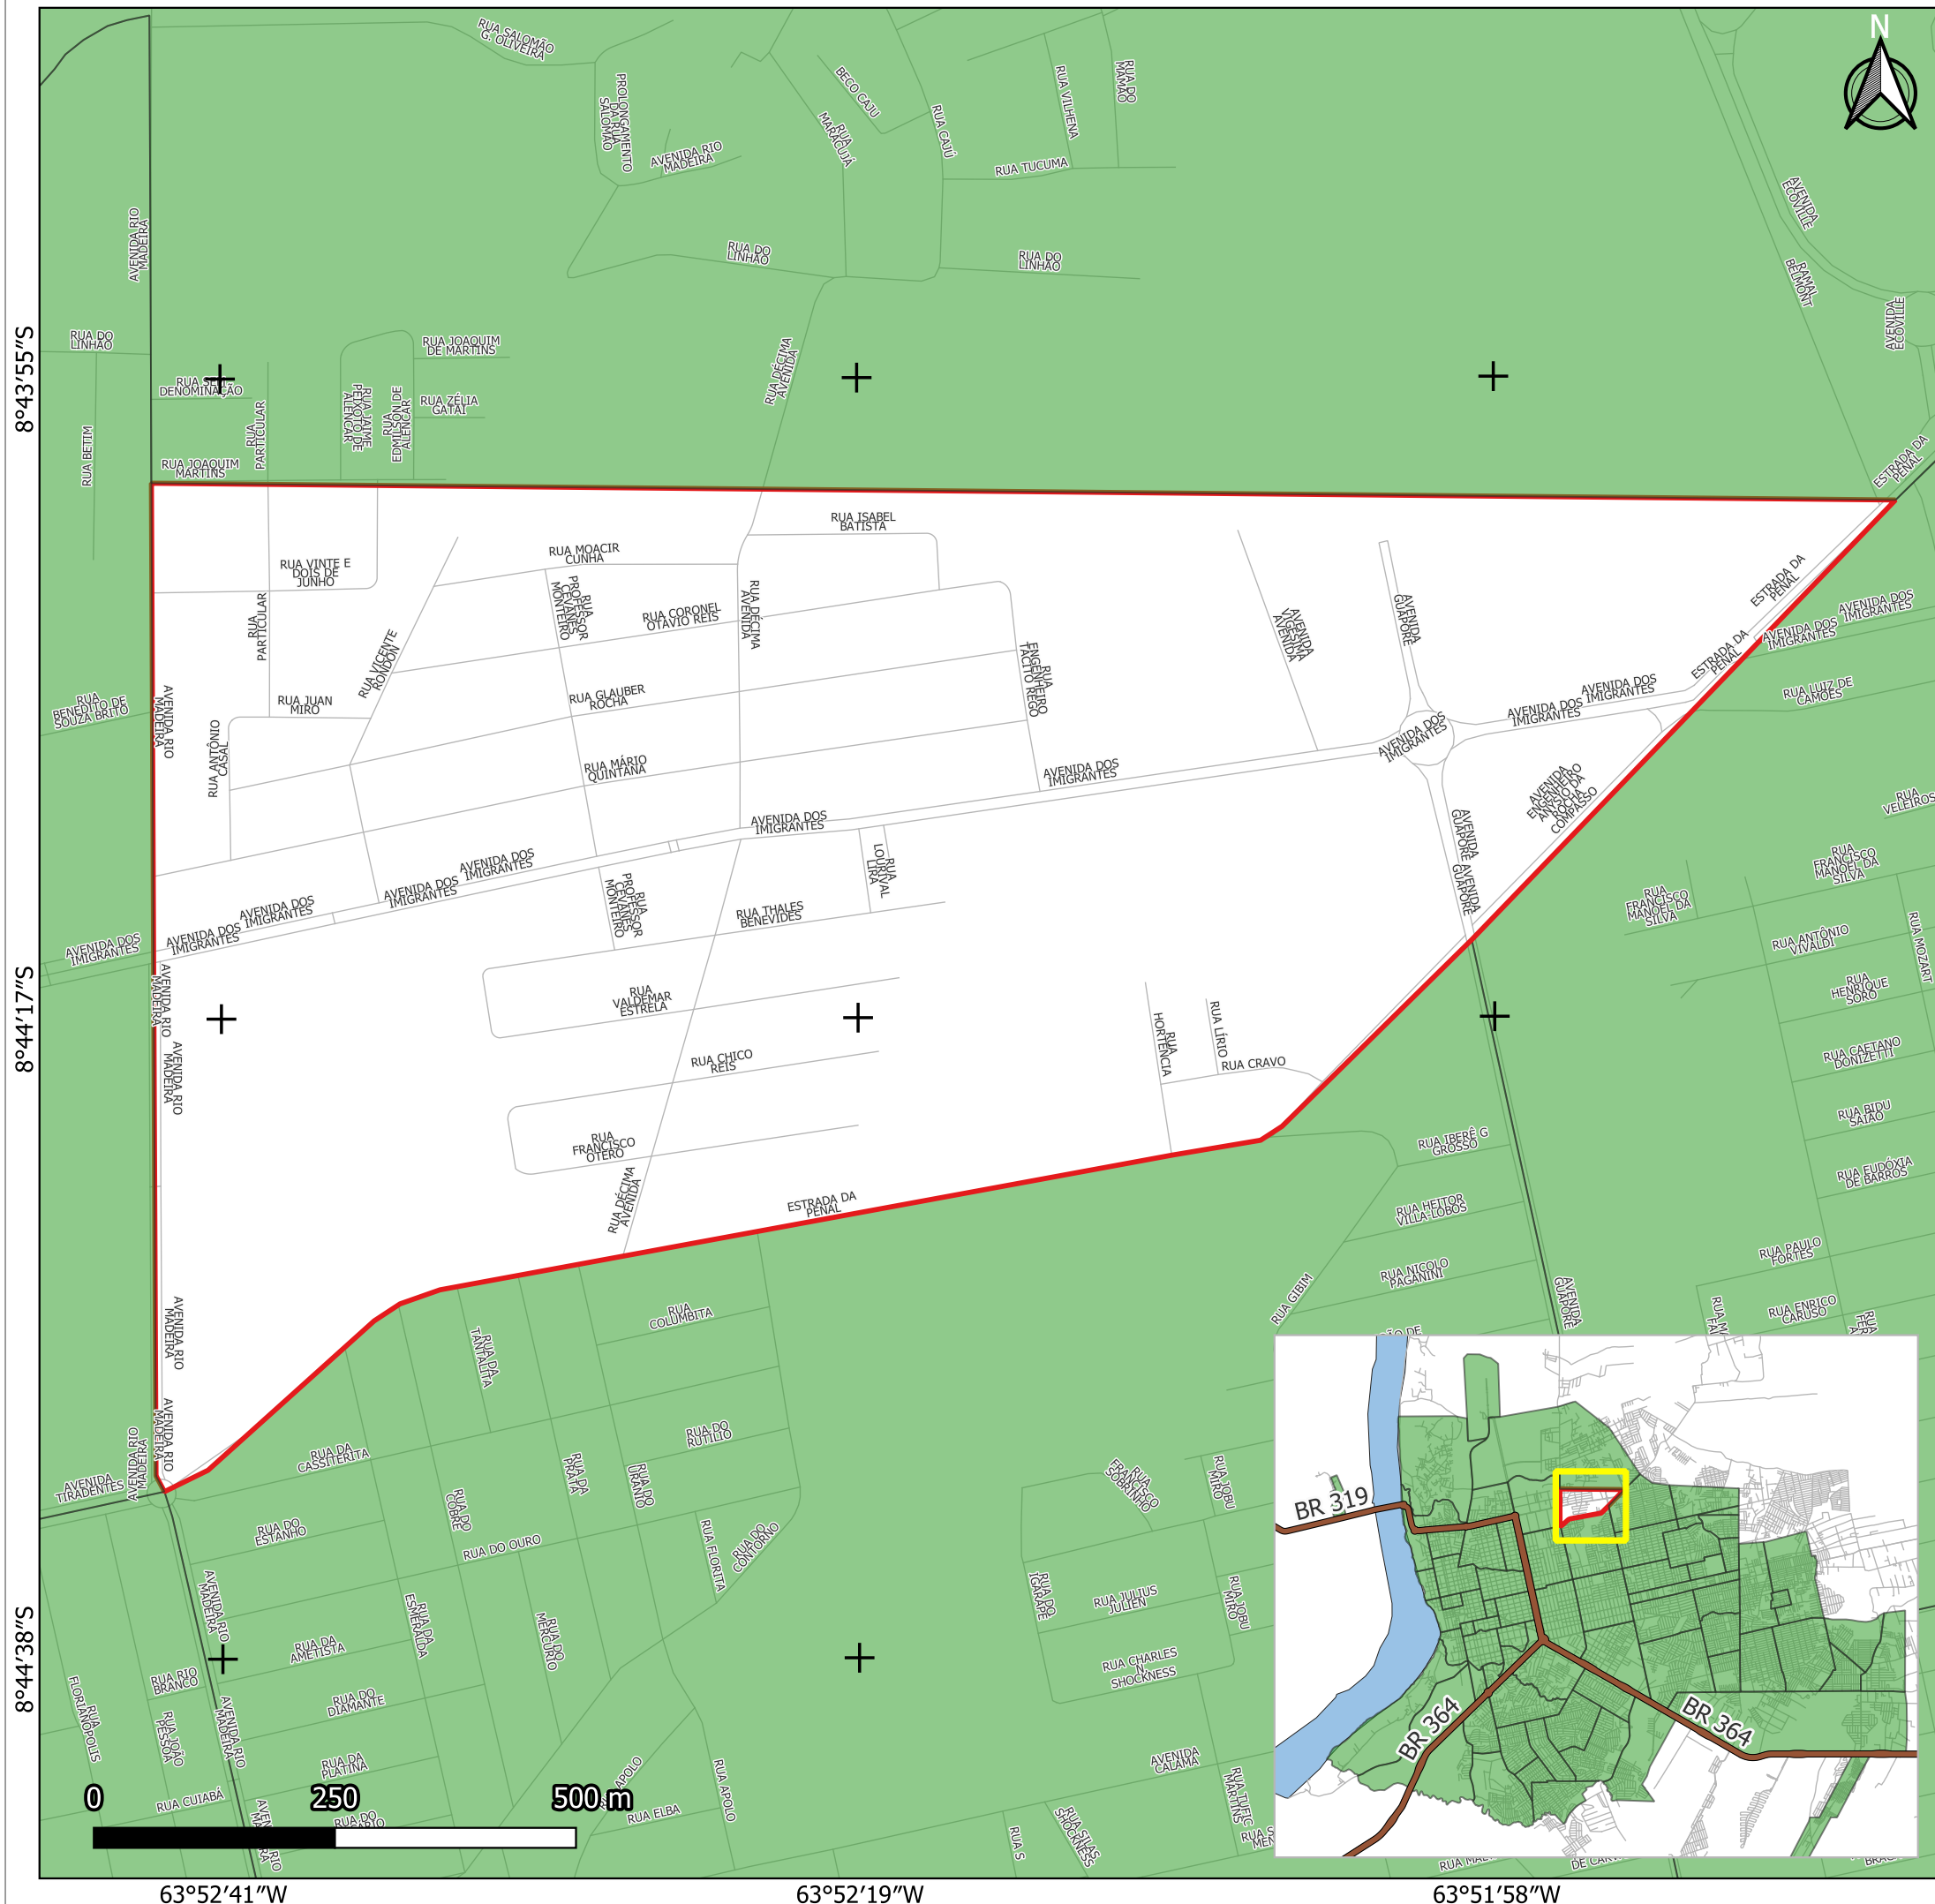

PREFEITURA DE PORTO VELHO

LOCALIZAÇÃO

LOCALIZAÇÃO DO BAIRRO RIO MADEIRA

LEGENDA

- Rodovias Federais
- Logradouros
- Bairros
- Rio Madeira

FONTE DOS DADOS

PMPV - Perímetro dos Bairros (1989); DNIT - Rodovias Federais (2015); CENSIPAM - Hidrografia (2017); PMPV - Logradouros (2023)

ORGANIZAÇÃO Áquila Blanche **RESPONSÁVEL** Eng. Rafael Ronconi

DATA Março/2026 **ESCALA** Indicada **IMPRESSÃO** A3

PROJEÇÃO UTM SIRGAS 2000 - ZONA 20 S

Para mais informações acesso o site:
<https://sempog.portovelho.ro.gov.br/>