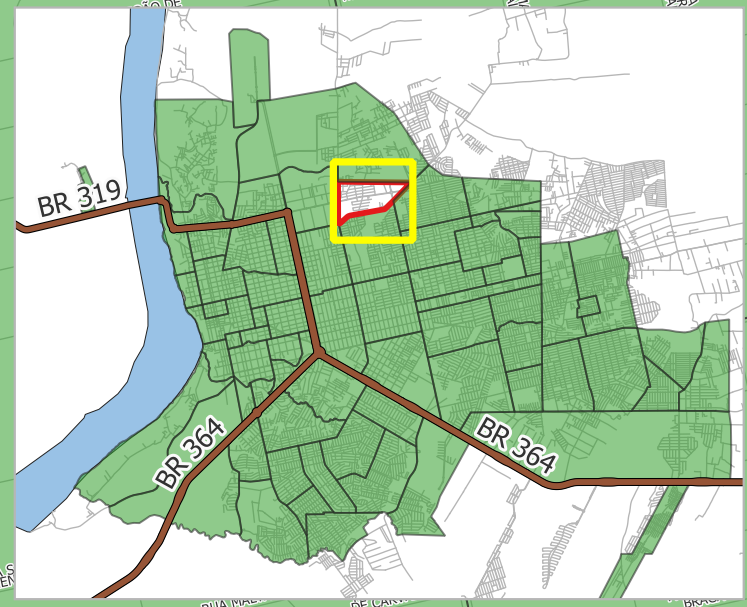

PREFEITURA DE PORTO VELHO

LOCALIZAÇÃO

LOCALIZAÇÃO DO BAIRRO RIO MADEIRA

LEGENDA

- Rodovias Federais
- Logradouros
- Bairros
- Rio Madeira

FONTE DOS DADOS

PMPV - Perímetro dos Bairros (1989); DNIT - Rodovias Federais (2015); CENSIPAM - Hidrografia (2017); PMPV - Logradouros (2023)

ORGANIZAÇÃO Áquila Blanche **RESPONSÁVEL** Eng. Rafael Ronconi

DATA Março/2026 **ESCALA** Indicada **IMPRESSÃO** A3

PROJEÇÃO UTM SIRGAS 2000 - ZONA 20 S

Para mais informações acesso o site:
<https://sempog.portovelho.ro.gov.br/>