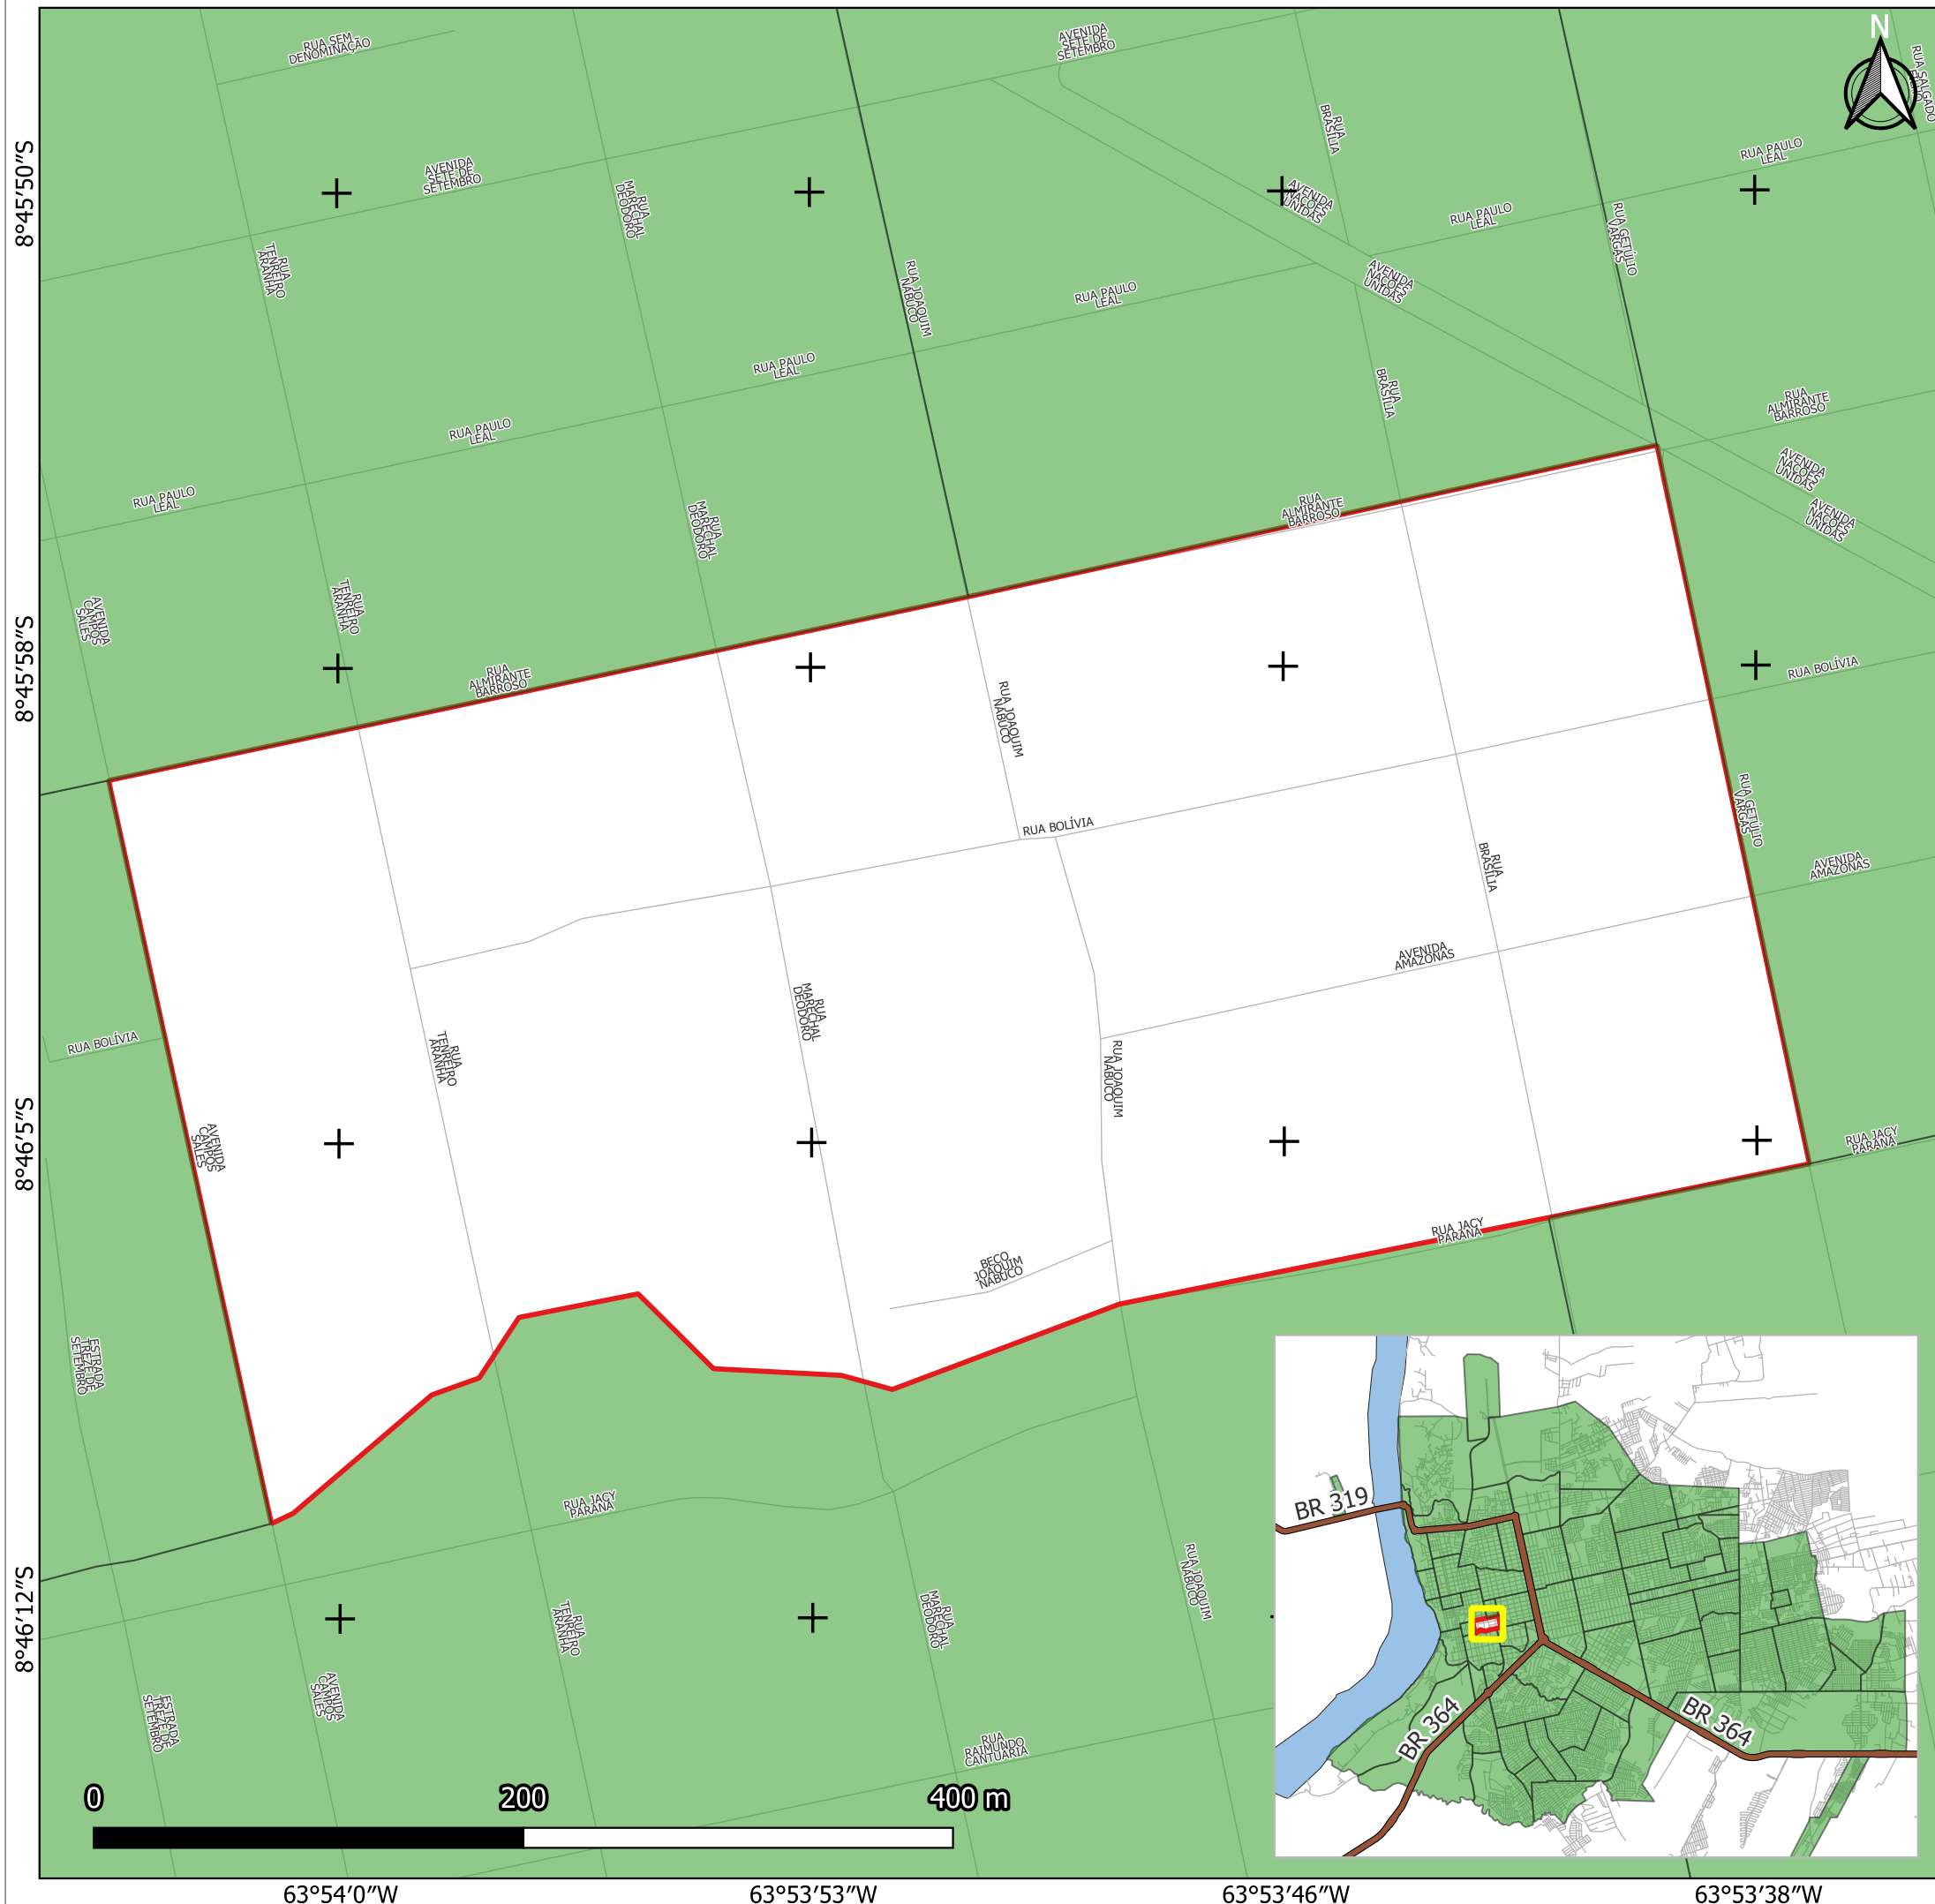

PREFEITURA DE PORTO VELHO

LOCALIZAÇÃO

LOCALIZAÇÃO DO BAIRRO SANTA BÁRBARA

LEGENDA

- Rodovias Federais
- Logradouros
- Bairros
- Santa Bárbara

FONTE DOS DADOS

PMPV - Perímetro dos Bairros (1989); DNIT - Rodovias Federais (2015); CENSIPAM - Hidrografia (2017); PMPV - Logradouros (2023)

ORGANIZAÇÃO Áquila Blanche **RESPONSÁVEL** Eng. Rafael Ronconi

DATA Março/2026 **ESCALA** Indicada **IMPRESSÃO** A3

PROJEÇÃO UTM SIRGAS 2000 - ZONA 20 S

Para mais informações acesso o site:
<https://sempog.portovelho.ro.gov.br/>