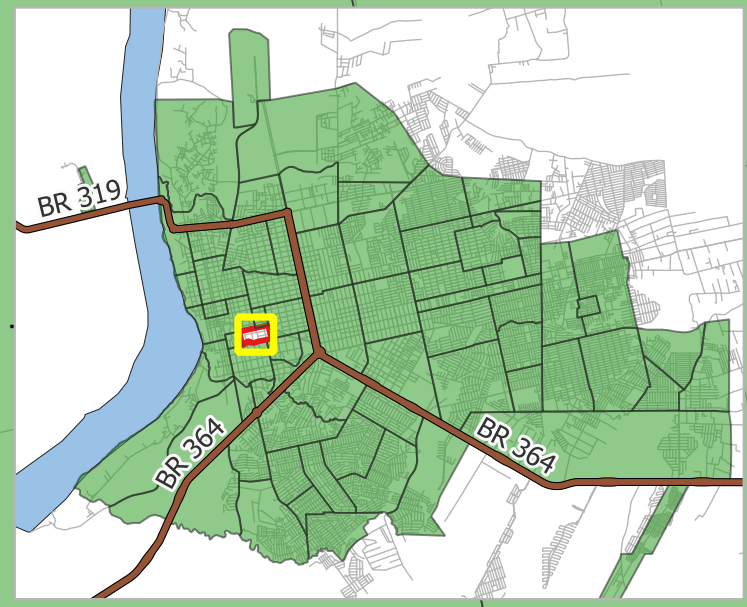

PREFEITURA DE PORTO VELHO

LOCALIZAÇÃO

LOCALIZAÇÃO DO BAIRRO SANTA BÁRBARA

LEGENDA

- Rodovias Federais
- Logradouros
- Bairros
- Santa Bárbara

FONTE DOS DADOS

PMPV - Perímetro dos Bairros (1989); DNIT - Rodovias Federais (2015); CENSIPAM - Hidrografia (2017); PMPV - Logradouros (2023)

ORGANIZAÇÃO Áquila Blanche **RESPONSÁVEL** Eng. Rafael Ronconi

DATA Março/2026 **ESCALA** Indicada **IMPRESSÃO** A3

PROJEÇÃO UTM SIRGAS 2000 - ZONA 20 S

Para mais informações acesso o site:
<https://sempog.portovelho.ro.gov.br/>