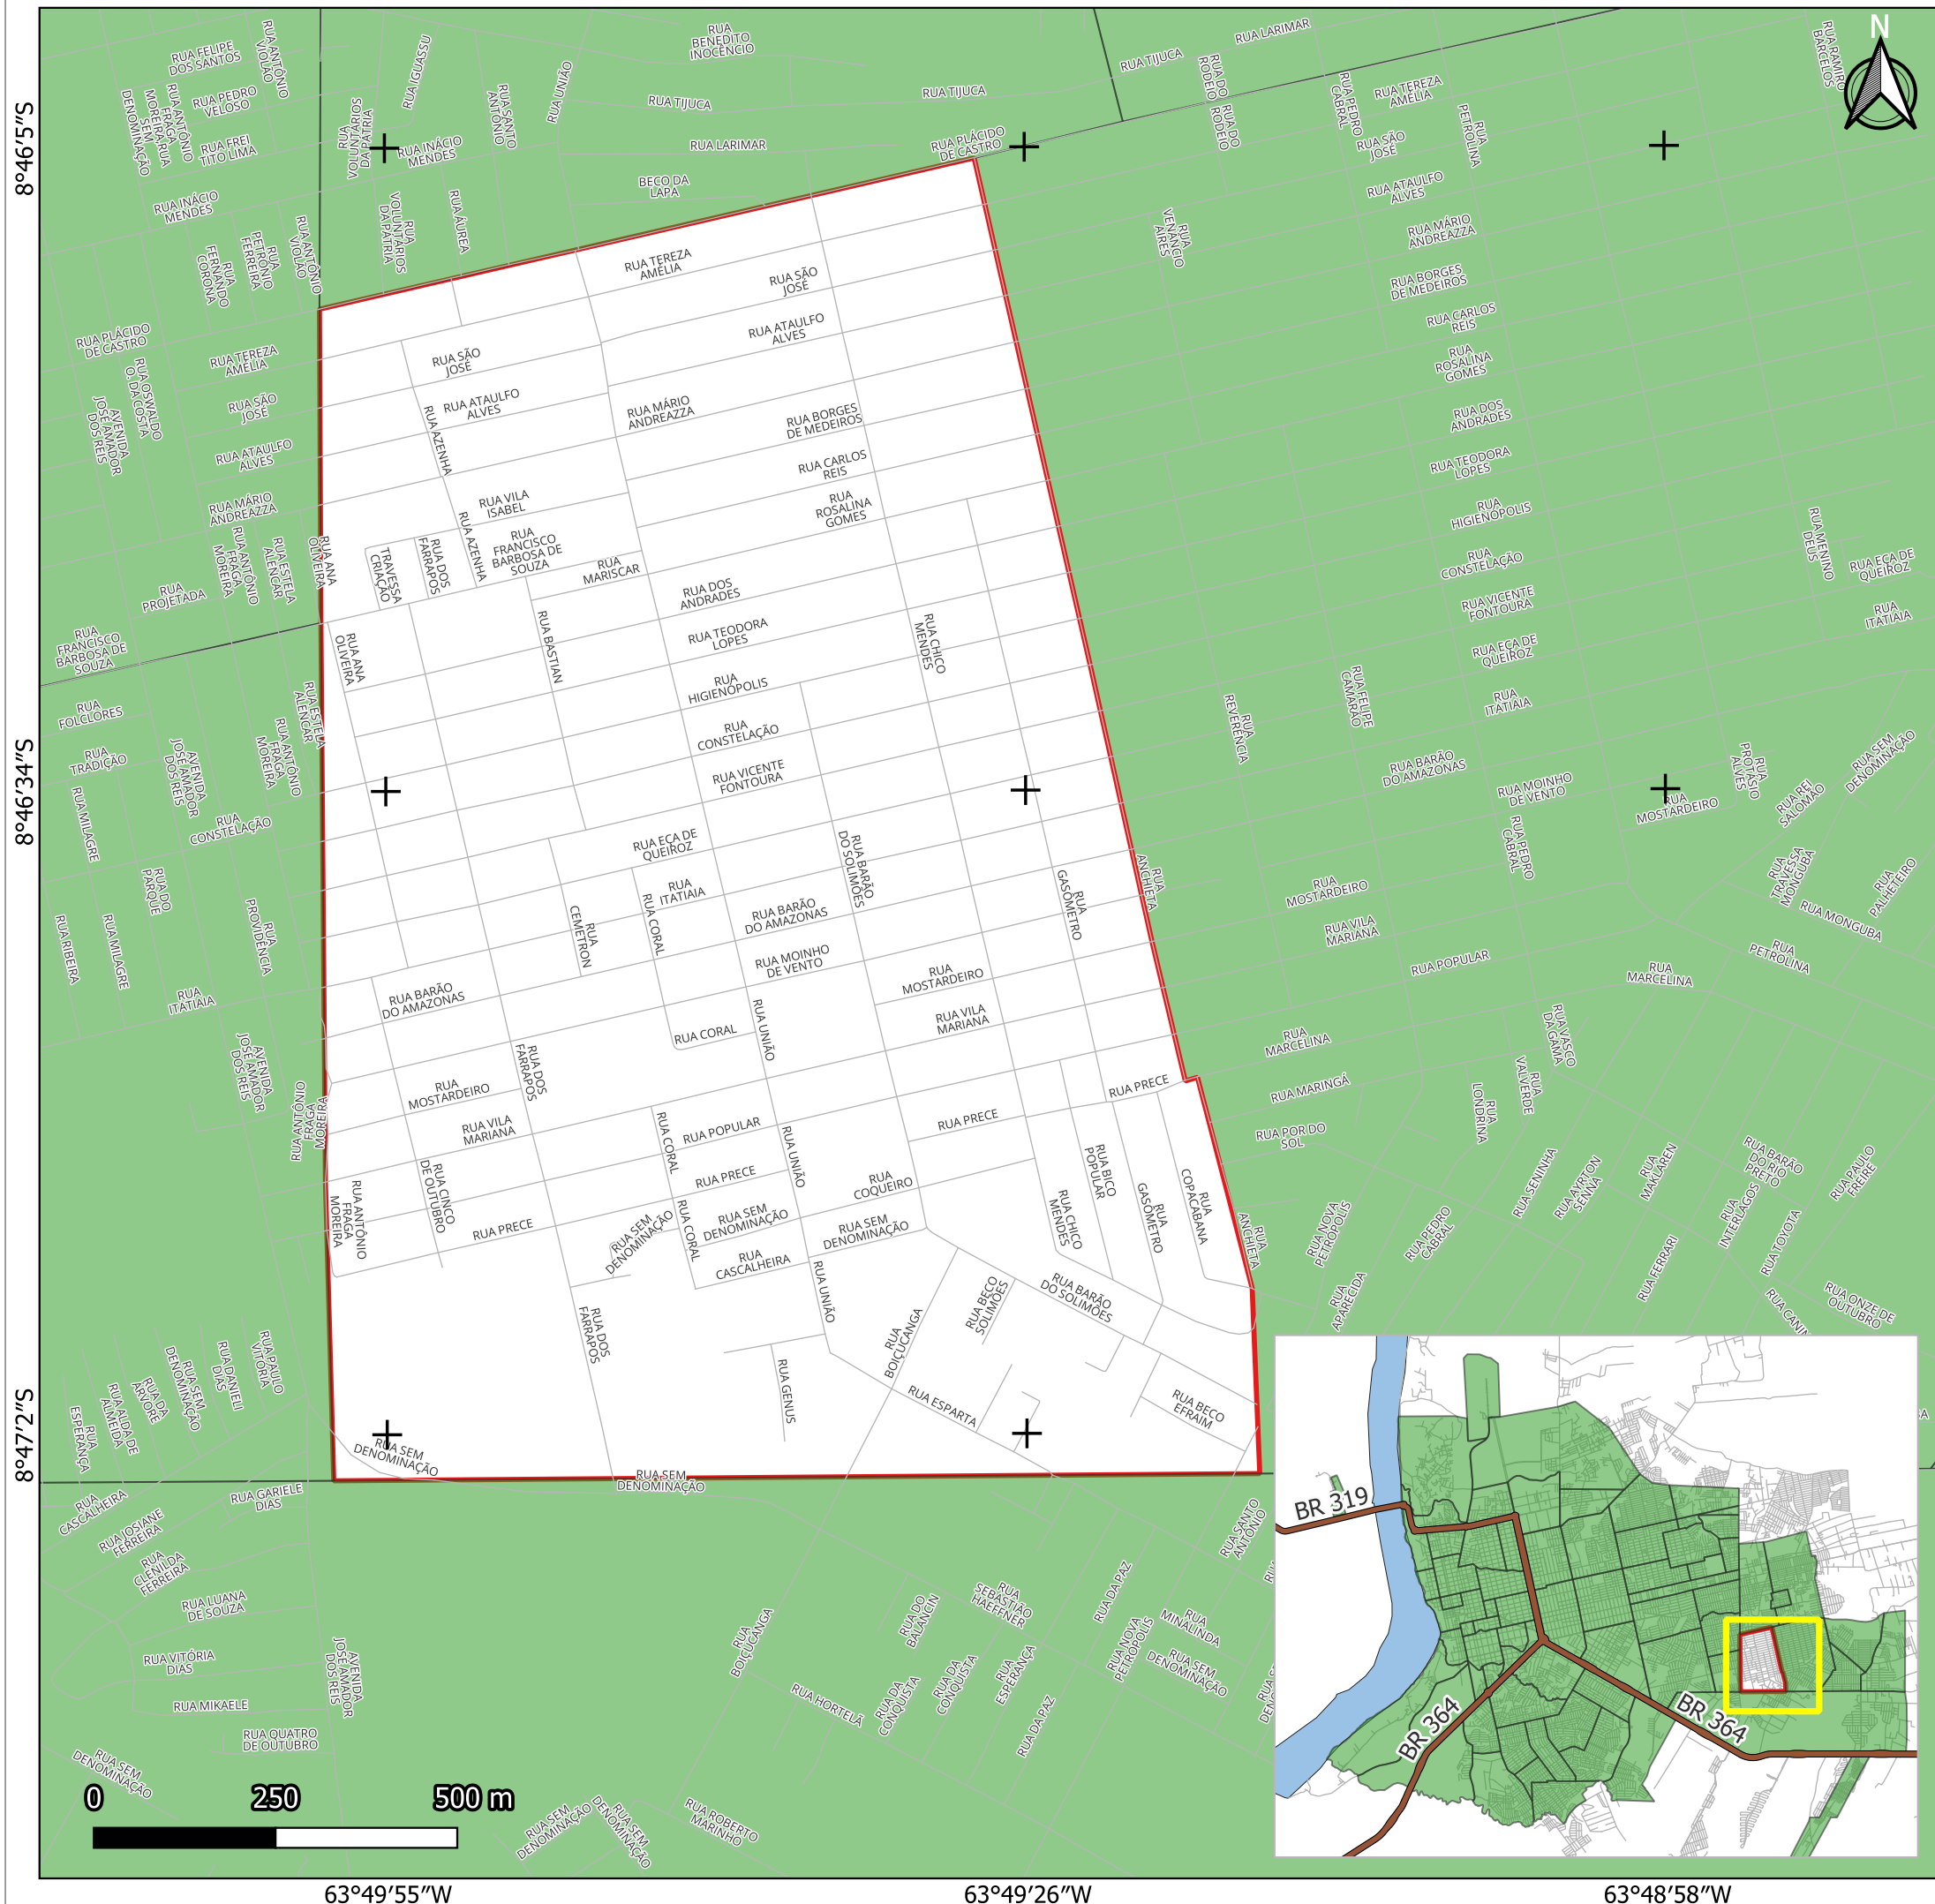

PREFEITURA DE PORTO VELHO

LOCALIZAÇÃO

LOCALIZAÇÃO DO BAIRRO SÃO FRANCISCO

LEGENDA

- Rodovias Federais
- Logradouros
- Bairros
- São Francisco

FONTE DOS DADOS

MPV - Perímetro dos Bairros (1989); DNIT - Rodovias Federais (2015); CENSIPAM - Hidrografia (2017); MPV - Logradouros (2023)

ORGANIZAÇÃO	Áquila Blanche	RESPONSÁVEL	Eng. Rafael Ronconi
DATA	Março/2026	ESCALA	Indicada
PROJEÇÃO	UTM SIRGAS 2000 - ZONA 20 S		

Para mais informações acesso o site:
<https://sempog.portovelho.ro.gov.br/>