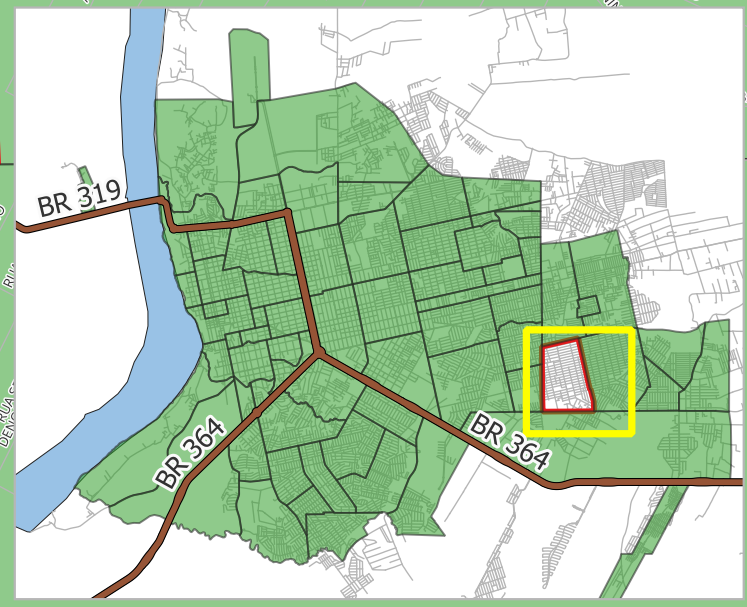

PREFEITURA DE PORTO VELHO

LOCALIZAÇÃO

LOCALIZAÇÃO DO BAIRRO SÃO FRANCISCO

LEGENDA

- Rodovias Federais
- Logradouros
- Bairros
- São Francisco

FONTE DOS DADOS

MPV - Perímetro dos Bairros (1989); DNIT - Rodovias Federais (2015); CENSIPAM - Hidrografia (2017); MPV - Logradouros (2023)

ORGANIZAÇÃO	Áquila Blanche	RESPONSÁVEL	Eng. Rafael Ronconi
DATA	Março/2026	ESCALA	Indicada
PROJEÇÃO	UTM SIRGAS 2000 - ZONA 20 S		

Para mais informações acesso o site:
<https://sempog.portovelho.ro.gov.br/>