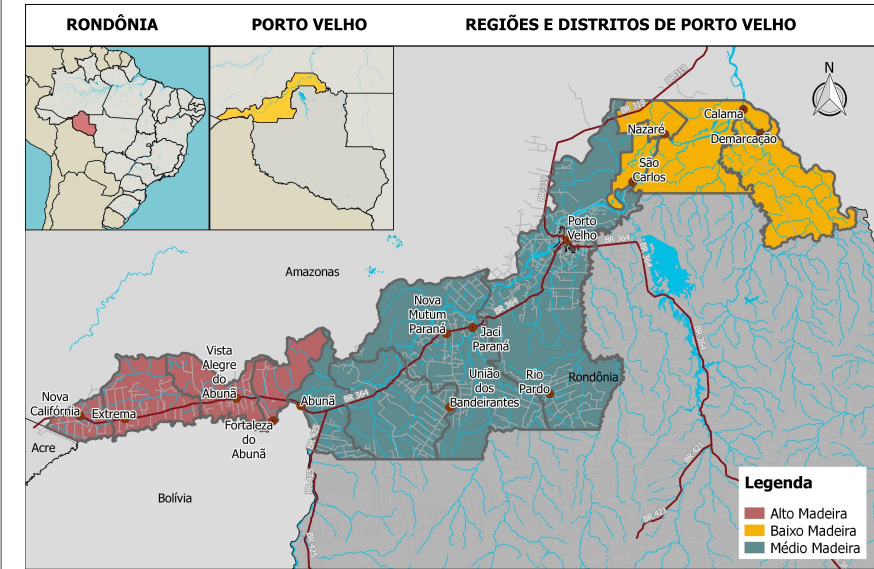

PREFEITURA DE PORTO VELHO

LOCALIZAÇÃO

LOCALIZAÇÃO DO BAIRRO SÃO JOÃO BOSCO

LEGENDA

- Rodovias Federais
- Logradouros
- Bairros
- São João Bosco

FONTE DOS DADOS

PMPV - Perímetro dos Bairros (1989); DNIT - Rodovias Federais (2015); CENSIPAM - Hidrografia (2017); PMPV - Logradouros (2023)

ORGANIZAÇÃO Áquila Blanche **RESPONSÁVEL** Eng. Rafael Ronconi

DATA Março/2026 **ESCALA** Indicada **IMPRESSÃO** A3

PROJEÇÃO UTM SIRGAS 2000 - ZONA 20 S

Para mais informações acesso o site:
<https://sempog.portovelho.ro.gov.br/>