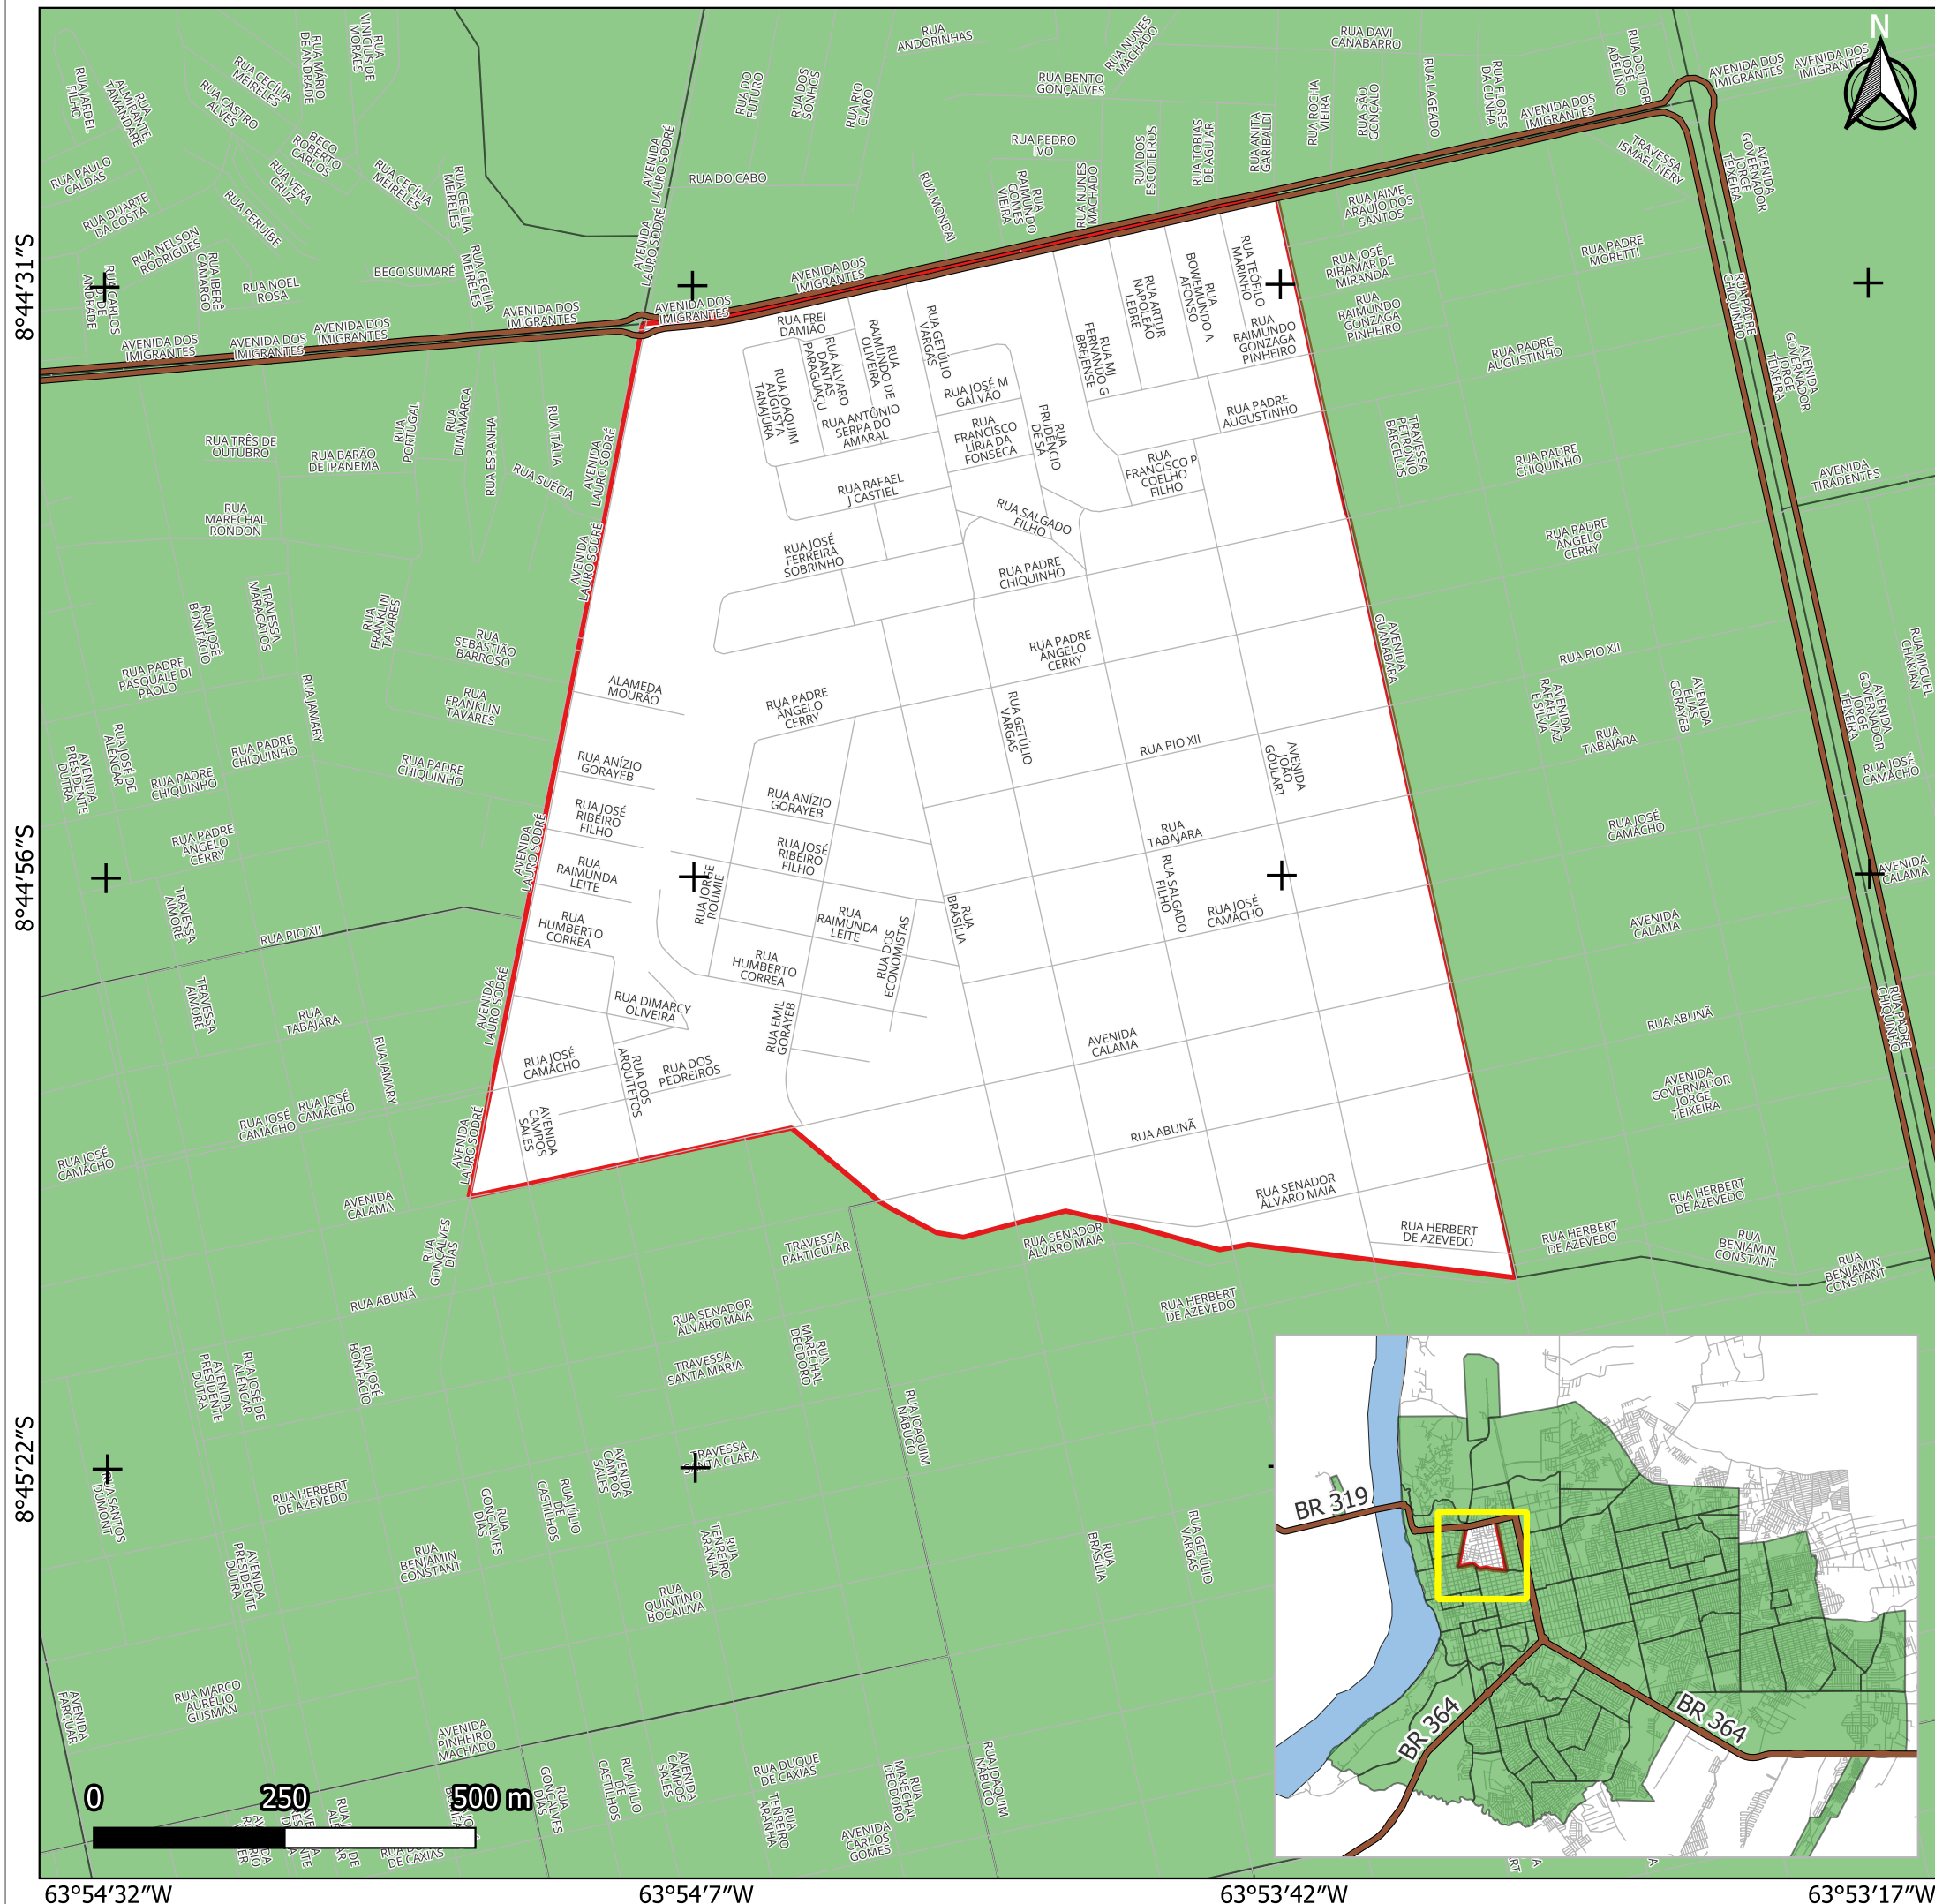

PREFEITURA DE PORTO VELHO

LOCALIZAÇÃO

LOCALIZAÇÃO DO BAIRRO SÃO JOÃO BOSCO

LEGENDA

- Rodovias Federais
- Logradouros
- Bairros
- São João Bosco

FONTE DOS DADOS

PMPV - Perímetro dos Bairros (1989); DNIT - Rodovias Federais (2015); CENSIPAM - Hidrografia (2017); PMPV - Logradouros (2023)

ORGANIZAÇÃO Áquila Blanche **RESPONSÁVEL** Eng. Rafael Ronconi

DATA Março/2026 **ESCALA** Indicada **IMPRESSÃO** A3

PROJEÇÃO UTM SIRGAS 2000 - ZONA 20 S

Para mais informações acesso o site:
<https://sempog.portovelho.ro.gov.br/>