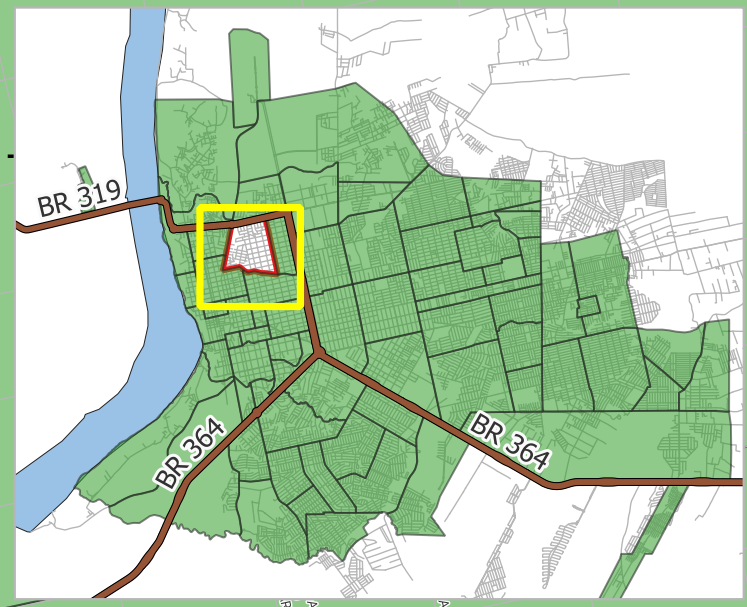

PREFEITURA DE PORTO VELHO

LOCALIZAÇÃO

LOCALIZAÇÃO DO BAIRRO SÃO JOÃO BOSCO

LEGENDA

- Rodovias Federais
- Logradouros
- Bairros
- São João Bosco

FONTE DOS DADOS

PMPV - Perímetro dos Bairros (1989); DNIT - Rodovias Federais (2015); CENSIPAM - Hidrografia (2017); PMPV - Logradouros (2023)

ORGANIZAÇÃO Áquila Blanche **RESPONSÁVEL** Eng. Rafael Ronconi

DATA Março/2026 **ESCALA** Indicada **IMPRESSÃO** A3

PROJEÇÃO UTM SIRGAS 2000 - ZONA 20 S

Para mais informações acesso o site:
<https://sempog.portovelho.ro.gov.br/>