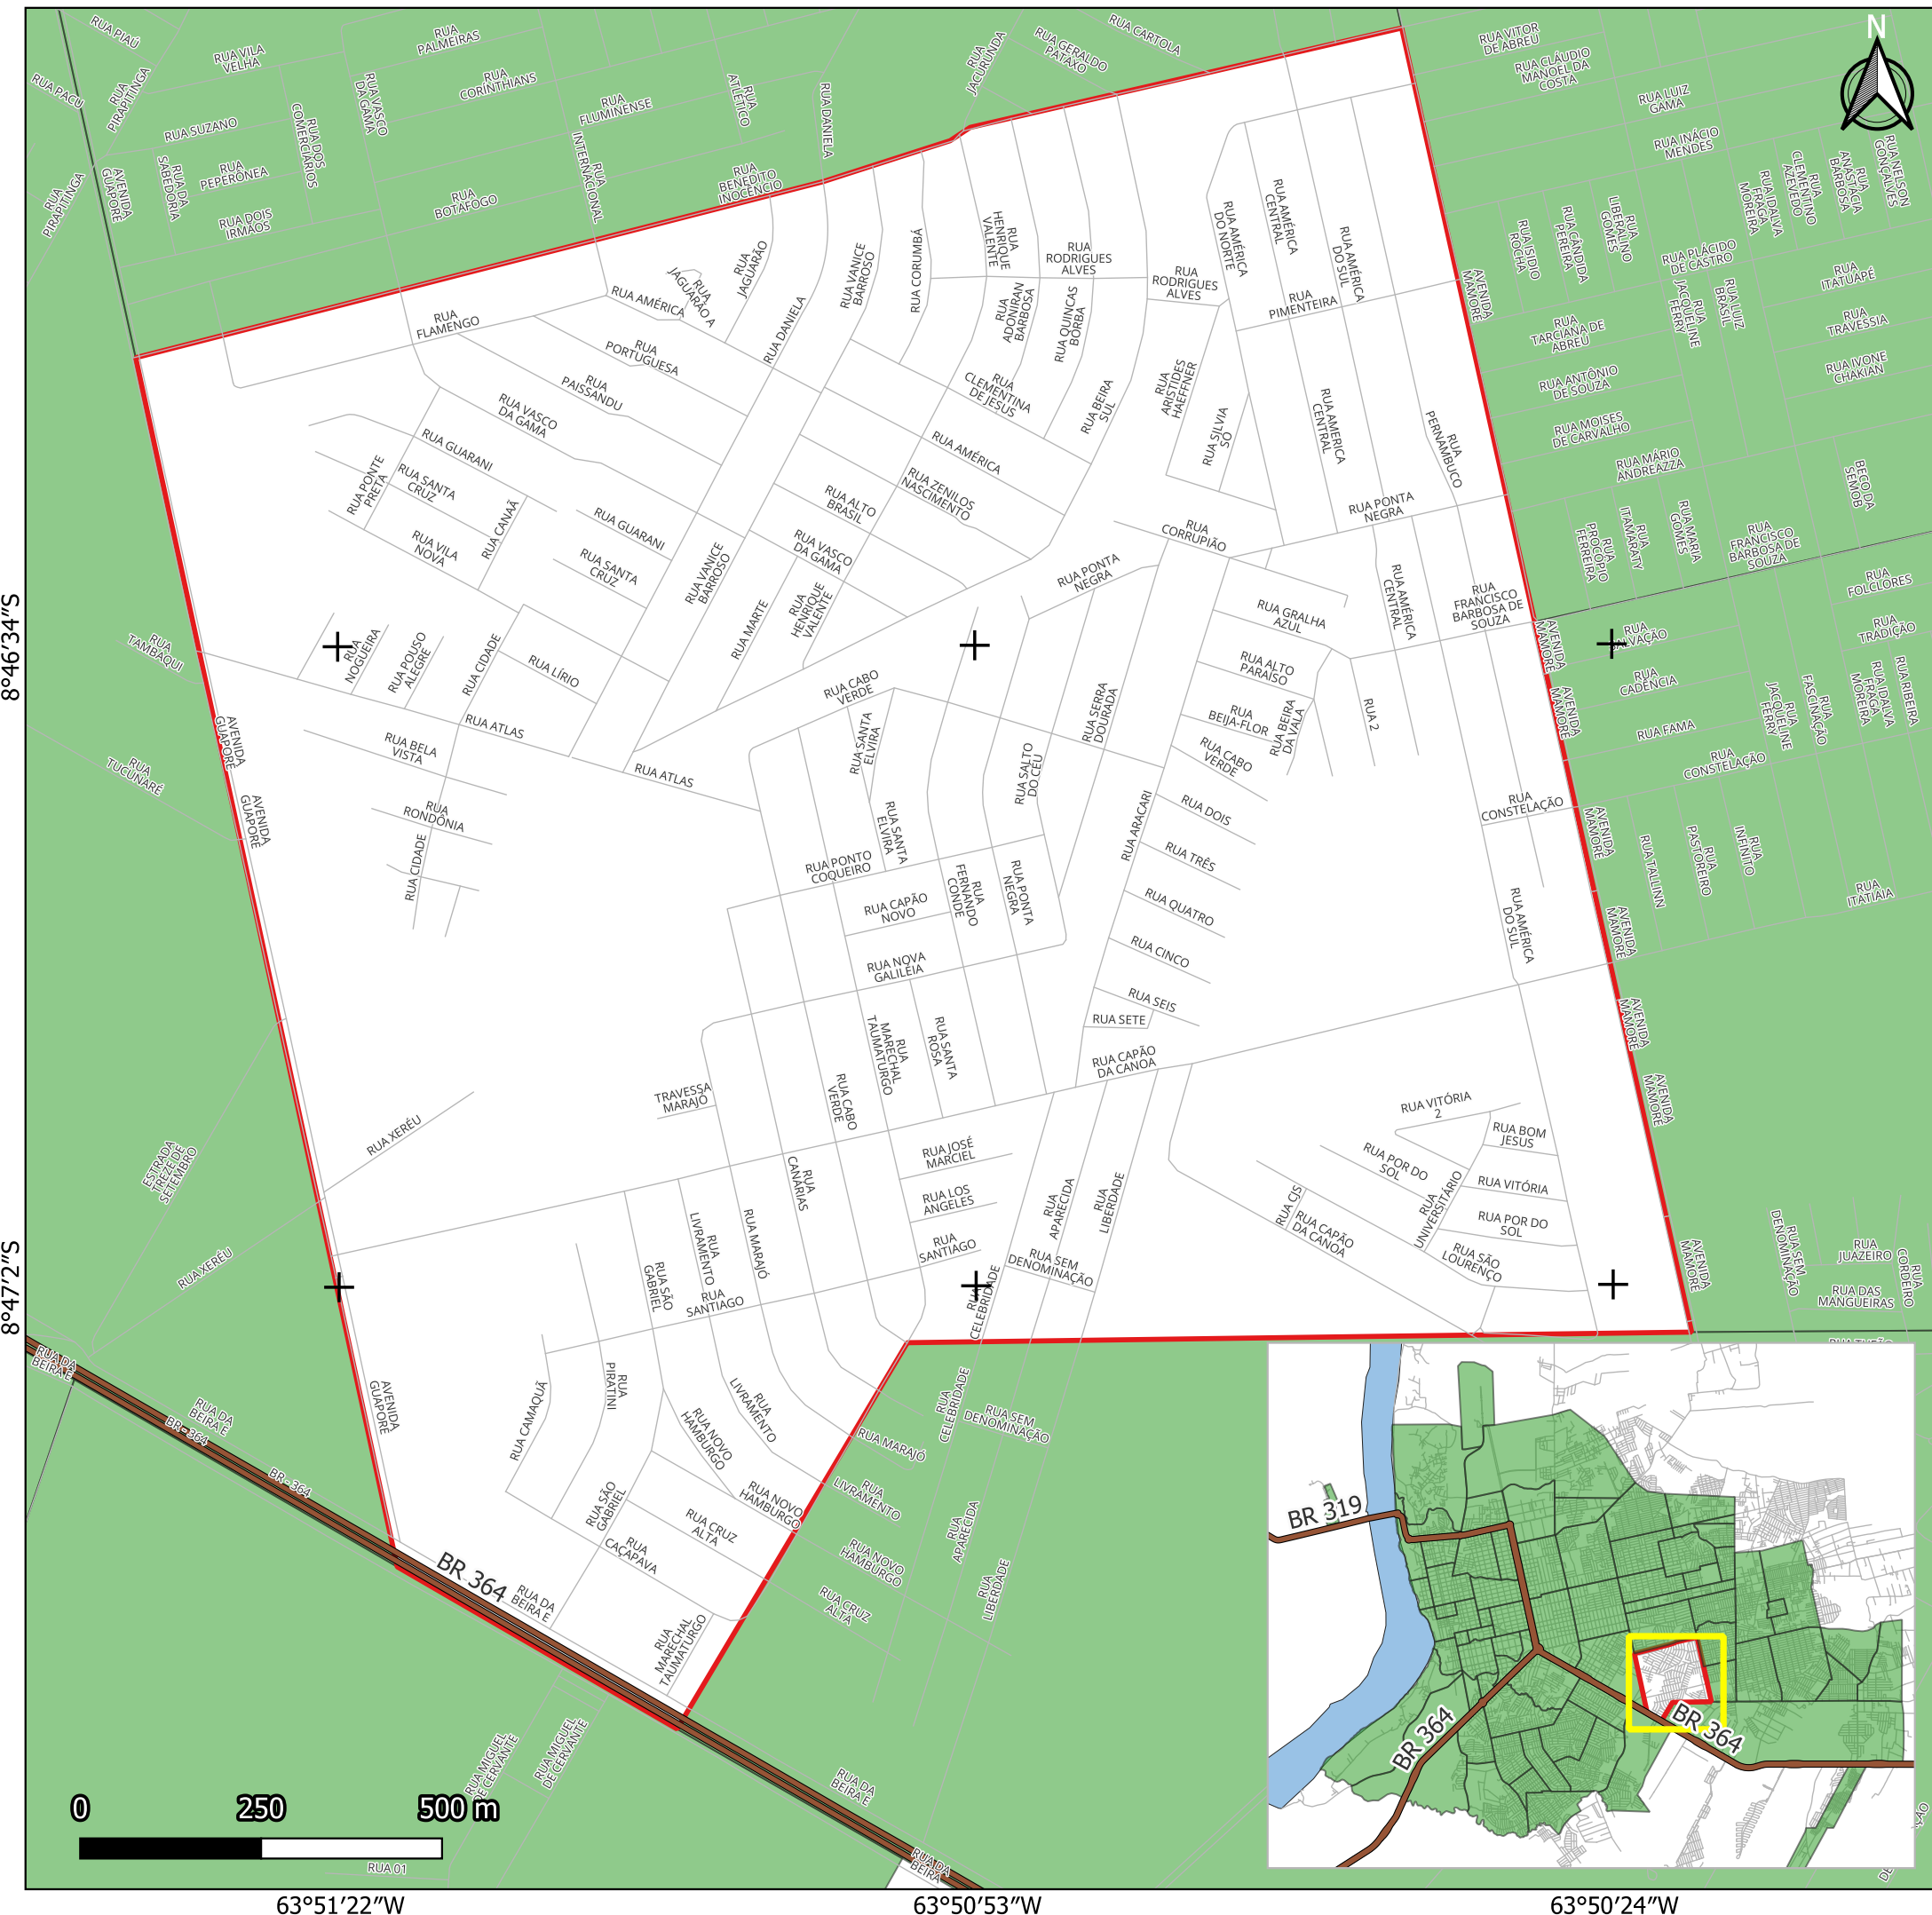

PREFEITURA DE PORTO VELHO

LOCALIZAÇÃO

LOCALIZAÇÃO DO BAIRRO TRÊS MARIAS

LEGENDA

- Rodovias Federais
- Logradouros
- Bairros
- Três Marias

FONTE DOS DADOS

PMPV - Perímetro dos Bairros (1989); DNIT - Rodovias Federais (2015); CENSIPAM - Hidrografia (2017); PMPV - Logradouros (2023)

ORGANIZAÇÃO Áquila Blanche **RESPONSÁVEL** Eng. Rafael Ronconi

DATA Março/2026 **ESCALA** Indicada **IMPRESSÃO** A3

PROJEÇÃO UTM SIRGAS 2000 - ZONA 20 S

Para mais informações acesso o site:
<https://sempog.portovelho.ro.gov.br/>